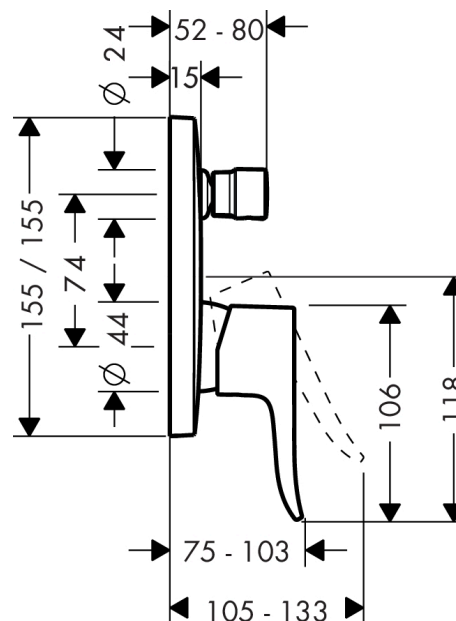

Metris

Páková vanová baterie pod omítku, se zabudovanou bezpečnostní kombinací podle EN1717

Povrch: **chrom** Číslo položky: **31451000**

Popis

Vlastnosti

- maximální průtokové množství při 3 barech: 25 l/min
- keramická kartuše
- nastavitelné omezení teploty
- přepínač s automatickým resetováním
- zpětný ventil
- s odhlučněním
- s integrovanou bezpečnostní kombinací EN 1717
- způsob montáže: základní těleso

Obrázek výrobku

Kótovaný výkres

Průtokový diagram