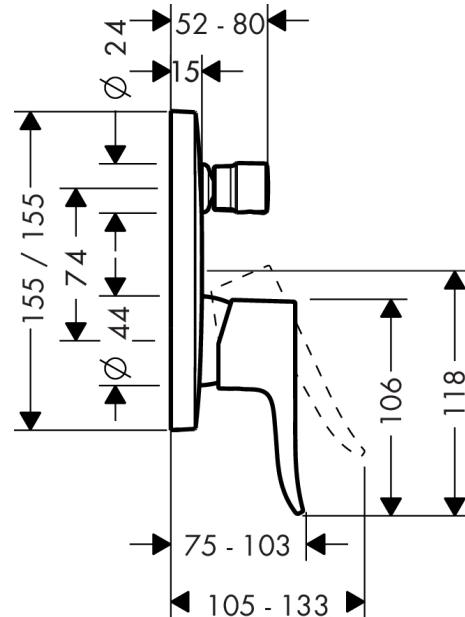

## Metris

Páková vanová baterie pod omítku

Povrch: **chrom** Číslo položky: **31454000**

#### Vlastnosti

- průtokové množství horního vývodu: 21 l/min
- průtokové množství spodního vývodu: 29 l/min
- maximální průtokové množství při 3 barech: 29 l/min
- keramická kartuše
- nastavitelné omezení teploty
- přepínač s automatickým resetováním
- s odhlučněním
- způsob montáže: základní těleso
- minimální provozní tlak: 1 bar
- maximální provozní tlak: 10 barů

### Obrázek výrobku

### Kótovaný výkres