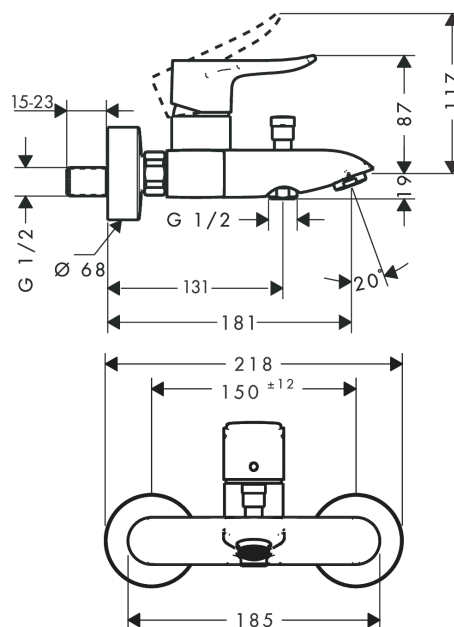

Metris**Páková vanová baterie na stěnu**Povrch: **chrom** Číslo položky: **31480000****Popis****Vlastnosti**

- vyložení: 181 mm
- vzdálenost středu: 150 ± 12 mm
- druh baterie: normální proud
- maximální průtokové množství při 3 barech: 21 l/min
- průtokové množství pro vanový výtok při 3 barech: 21 l/min
- průtokové množství ruční sprchy při 3 barech: 8 l/min
- keramická kartuše
- nastavitelné omezení teploty
- přepínač s automatickým resetováním
- s vestavěnou bezpečnostní kombinací EN 1717
- s odhlučněním
- vhodné pro průtokový ohřívač
- rozměr přívodů: DN15
- způsob montáže: etážky
- minimální provozní tlak: 1 bar
- maximální provozní tlak: 10 barů

Technologie**Obrázek výrobku****Kótovaný výkres**

Metris

Páková vanová baterie na stěnu

Povrch: **chrom** Číslo položky: **31480000**

Průtokový diagram