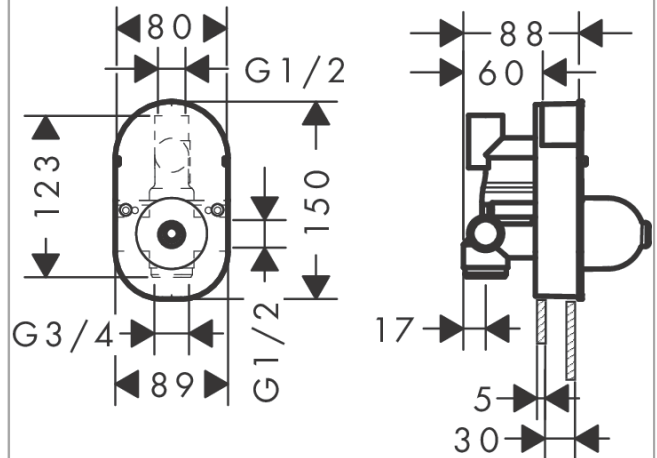

Základní těleso pro pákovou vanovou baterii pod omítku
 Povrchové úpravy: **žádné údaje** Číslo položky: **31741180**

Popis

Obrázek výrobku

Kótovaný výkres

Průtokový diagram