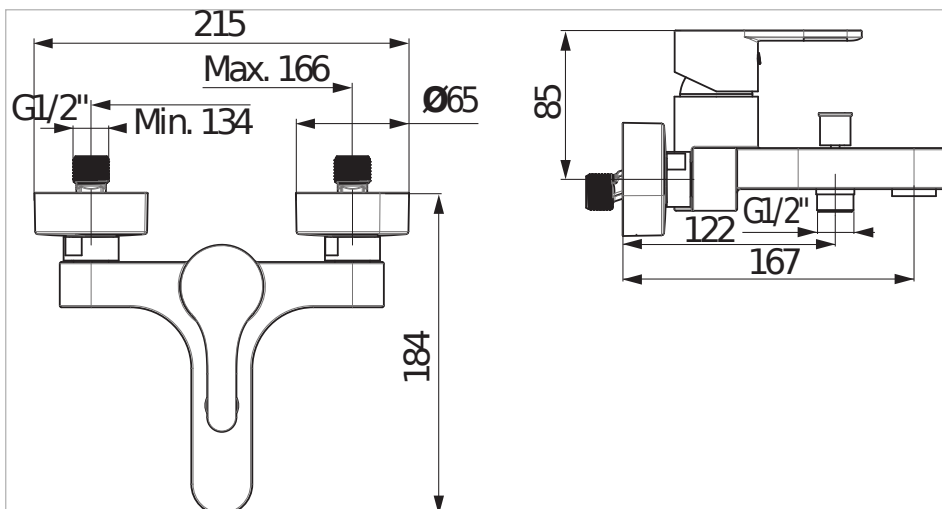

Vanová nástěnná páková baterie bez sprchové sady, chrom

Místo použití: Vana
 Povrchová úprava: Chrom
 Typ baterie: Pákové
 Typ instalace: Nástěnné

Technické výkresy

Série koupelnových baterií Mio-N patří mezi oblíbenou řadu díky elegantním tvarům a jednoduchým pákovým ovládním. Vanová nástěnná páková baterie bez sprchové sady obsahuje zpětnou klapku proti nasátí znečištěné vody zpět do pitné. Keramická kartuš (Ø 40 mm) je vylepšena systémem OptimEco, který usnadňuje ovládní teploty i průtoku vody. Perátor je vyroben ze speciálního materiálu proti usazování vodního kamene. Vanovou baterii Mio-N doporučujeme kombinovat se sprchovým příslušenstvím série Cubito-N. Na chromový povrch a kartuše vodovodních baterií se vztahuje prodloužená záruka 5 let. Na sprchové příslušenství Jika se vztahuje záruka 2 roky. Vodovodní baterie Mio-N jsou kompletovány a 100% testovány v továrně JIKA ve Znojmě.