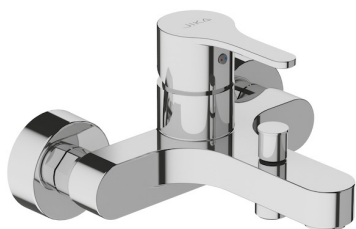

Vanová nástěnná páková baterie bez sprchové sady, chrom

Místo použití: Vana
 Povrchová úprava: Chrom
 Typ baterie: Pákové
 Typ instalace: Nástěnné

Technické výkresy

Série koupelnových baterií Mio-N patří mezi oblíbenou řadu díky elegantním tvarům a jednoduchým pákovým ovládním. Vanová nástěnná páková baterie bez sprchové sady obsahuje zpětnou klapku proti nasátí znečištěné vody zpět do pitné. Keramická kartuš (Ø 40 mm) je vylepšena systémem OptimEco, který usnadňuje ovládní teploty i průtoku vody. Perátor je vyroben ze speciálního materiálu proti usazování vodního kamene. Vanovou baterii Mio-N doporučujeme kombinovat se sprchovým příslušenstvím série Cubito-N. Na chromový povrch a kartuše vodovodních baterií se vztahuje prodloužená záruka 5 let. Na sprchové příslušenství Jika se vztahuje záruka 2 roky. Vodovodní baterie Mio-N jsou kompletovány a 100% testovány v továrně JIKA ve Znojmě.