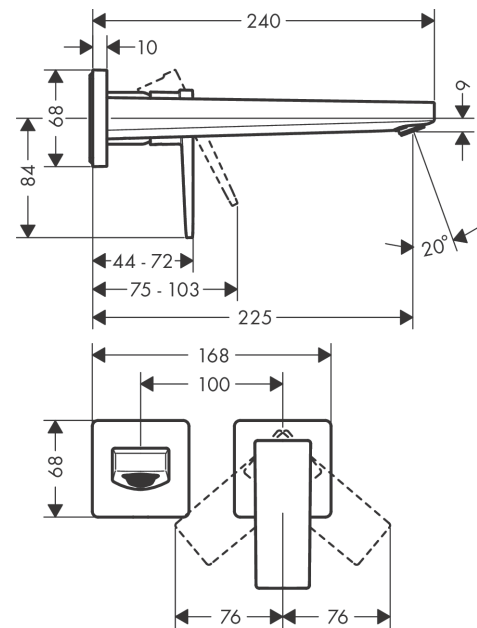

Metropol

Umyvadlová baterie s plnou pákou pod omítku, s výtokem 225 mm

Povrchové úpravy: leštěný vzhled zlata Číslo položky: 32526990

Popis

Technologie

Ocenění za design

Obrázek výrobku

Kótovaný výkres

Průtokový diagram