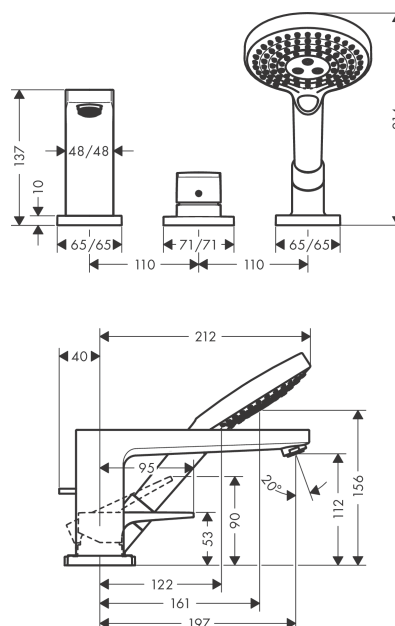

Metropol**Tříotvorová baterie na okraj vany s plnou pákou a sadou Secuflex**Povrch: **chrom** Číslo položky: **32550000****Popis****Vlastnosti**

- zahrnuje: 3-otvorová páková vanová baterie na okraj vany, ruční sprcha, sprchový držák
- vyložení: 197 mm
- druh baterie: normální proud
- ruční sprcha s proudem: Rain, RainAir, Whirl
- maximální délka vytažení ruční sprchy: 1,10 m
- maximální průtokové množství při 3 barech: 19 l/min
- průtokové množství pro vanový výtok při 3 barech: 19 l/min
- průtokové množství ruční sprchy při 3 barech: 15 l/min
- keramická kartuše
- nastavitelné omezení teploty
- rozměr přívodů: DN15
- způsob montáže: základní těleso
- vhodné pro montáž na okraj vany
- minimální provozní tlak: 1 bar
- maximální provozní tlak: 10 barů

Technologie**Obrázek výrobku****Kótovaný výkres**

Metropol**Třířetková baterie na okraj vany s plnou pákou a sadou Secuflex**Povrch: **chrom** Číslo položky: **32550000****Průtokový diagram**