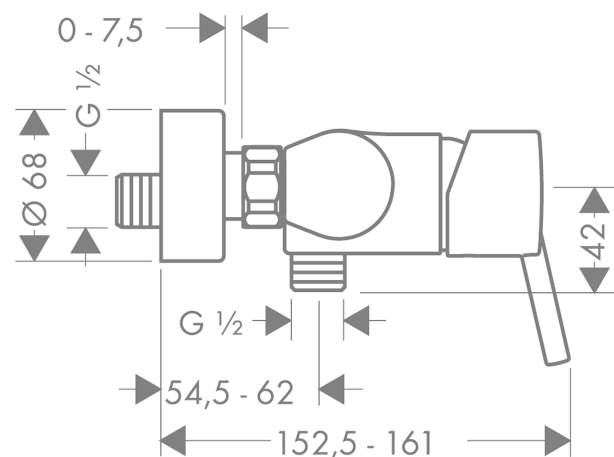

Talis S

Páková sprchová baterie na stěnu

Povrchové úpravy: **chrom** Číslo položky: **32620000**

Popis

Vlastnosti

- počet spotřebičů: 1 spotřebič
- způsob připojení: etážky
- rozteč středů: 150 mm ± 12 mm
- maximální průtok při 0,3 MPa: 27 l/min
- průtok přívodem k ruční sprše (při 0,3 MPa): 16 l/min
- minimální provozní tlak: 0,1 MPa
- maximální provozní tlak: 1,0 MPa
- zpětný ventil
- součásti dodávky: páková sprchová baterie, rozety, etážky, montážní návod

Obrázek výrobku

Kótovaný výkres

Průtokový diagram

Shower outlet with 1B-resistance