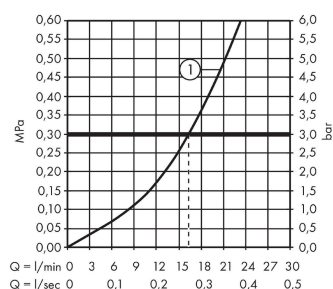

Talis S

Páková sprchová baterie na stěnu

Povrchové úpravy: **chrom** Číslo položky: **32620000**

Popis

Vlastnosti

- počet spotřebičů: 1 spotřebič
- způsob připojení: etážky
- rozteč středů: 150 mm ± 12 mm
- maximální průtok při 0,3 MPa: 27 l/min
- průtok přívodem k ruční sprše (při 0,3 MPa): 16 l/min
- minimální provozní tlak: 0,1 MPa
- maximální provozní tlak: 1,0 MPa
- zpětný ventil
- součásti dodávky: páková sprchová baterie, rozety, etážky, montážní návod

Obrázek výrobku

Kótovaný výkres

Průtokový diagram

Shower outlet with 1B-resistance