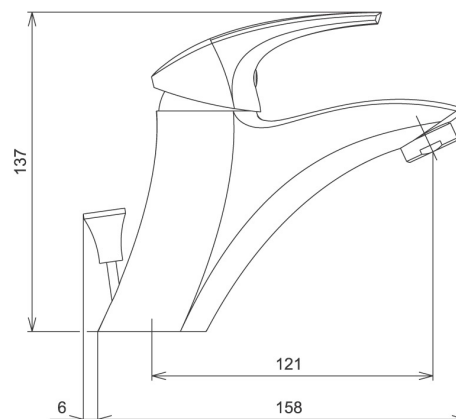

57002/1,0

Umyvadlová baterie bez výpusti Metalia 57 chrom

EAN :8590309117391

Intrastat :84818011

Provedení : chrom

Cena : 1 487 Kč (bez DPH)

Hmotnost : 1,550 kg (brutto)

Kvalitní a odolná keramická kartuše KEROX 35 mm s prodlouženou zárukou 7 let. Prvotřídní chromové provedení. Umyvadlová baterie bez uzávěru výpusti. Součástí baterie jsou přívodní hadičky.

Nazev	Hodnota	Jednotka
Hloubka krabice	405	mm
Výška krabice	84	mm
Šířka krabice	155	mm
Záruka na těsnost kartuše	7	rok
Typ kartuše	35	mm
Typ ramene	pevné	
Příslušenství	bez uzávěru výpusti	
Výška výrobku	145	mm
Šířka výrobku	50	mm
Hloubka výrobku	125	mm
Materiál	mosaz	