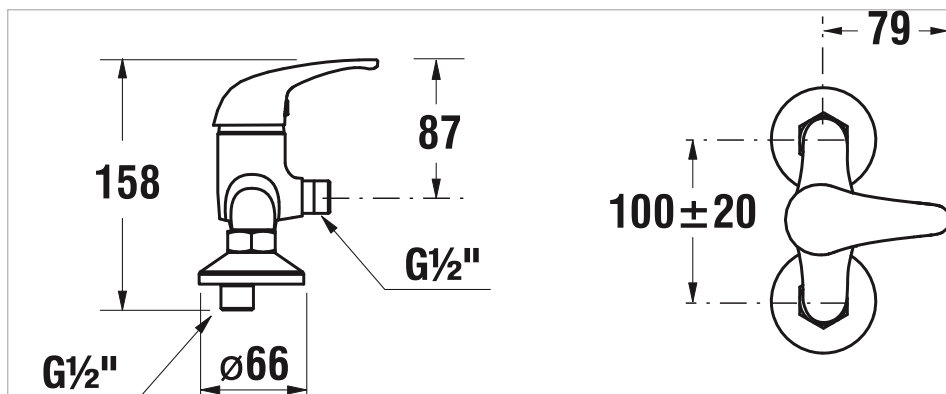

Sprchová páková baterie, rozteč 100 mm, chrom

Místo použití: Sprcha
 Povrchová úprava: Chrom
 Typ baterie: Pákové
 Typ instalace: Nástěnné

Technické výkresy

Koupelnové baterie Dino představují kvalitu za dostupnou cenu. Pečlivě zpracované chromové baterie se vyznačují klasickým a nestárnoucím stylem. Díky nejnovějším použitým technologiím výborně vypadají a budou vaši koupelnu zdobit po dlouhá léta. Sprchová nástěnná páková baterie s roztečí 100 mm obsahuje vysoce kvalitní keramickou kartuš (Ø 35 mm). Perlátor Neoperl je vyroben ze speciálního materiálu, na kterém se neusazuje vodní kámen a díky tomu odpadá namáhavé čištění. Součástí vanové baterie není příslušenství. Nahlédněte do kapitoly příslušenství a vybírejte z nabídky ručních sprch, hadic a držáků. Sprchové příslušenství jednotlivých sérií je kompatibilní, lze libovolně kombinovat. Garantujeme 5ti letou záruku na povrch baterií a na keramické kartuše. Testováno na 70 000 cyklů.