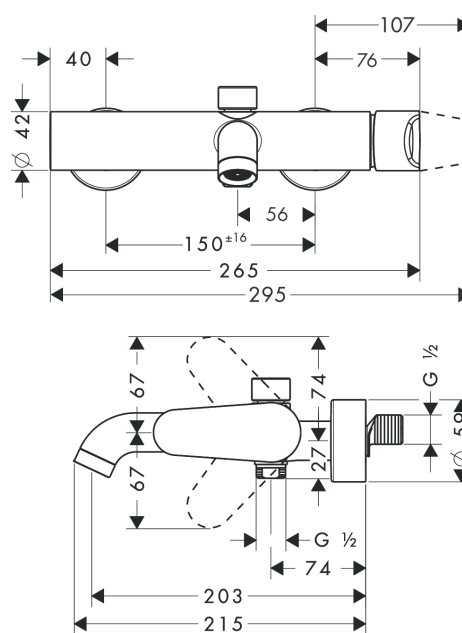

### Páková vanová baterie s instalací na stěnu

Povrch: **chrom**    Číslo položky: **34420000**

#### Vlastnosti

- vyložení: 200 mm
- vzdálenost středu: 150 mm ± 16 mm
- druh baterie: normální proud
- maximální průtokové množství při 3 barech: 22 l/min
- průtokové množství pro vanový výtok při 3 barech: 22 l/min
- průtokové množství ruční sprchy při 3 barech: 16 l/min
- keramická kartuše
- nastavitelné omezení teploty
- přepínač s automatickým resetováním
- zpětný ventil
- s odhlučněním
- vhodné pro průtokový ohřívač
- rozměr přívodů: DN15
- způsob montáže: etážky
- nástěnná montáž
- minimální provozní tlak: 1 bar
- maximální provozní tlak: 10 barů

#### Technologie

**AXOR Citterio M**  
**Páková vanová baterie s instalací na stěnu**  
 Povrch: **chrom** Číslo položky: **34420000**

Obrázek výrobku

Kótovaný výkres

Průtokový diagram