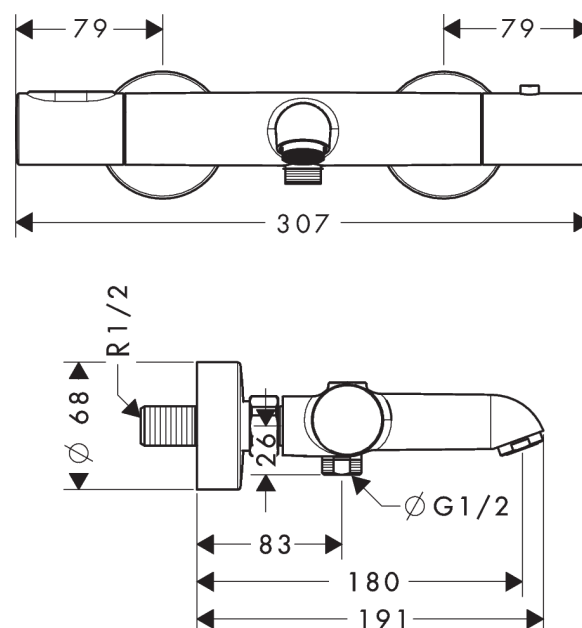

AXOR Citterio M

Vanový termostat s instalací na stěnu

Povrch: **chrom** Číslo položky: **34435000**

Vlastnosti

- vyložení 180 mm
- 2 funkce
- druh baterie: normální proud
- maximální průtokové množství při 3 barech: 21 l/min
- průtokové množství pro vanový výtok při 3 barech: 21 l/min
- průtokové množství ruční sprchy při 3 barech: 17 l/min
- termostatická kartuše, uzavírací a přepínací ventil s regulací průtoku
- bezpečnostní pojistka při 40 °C
- nastavitelné omezení teploty
- zpětný ventil
- s odhlučněním
- způsob montáže: etážky
- nástěnná montáž
- minimální provozní tlak: 1 bar
- maximální provozní tlak: 10 barů
- vzdálenost středu: 150 ± 12 mm

Technologie

Obrázek výrobku

Kótovaný výkres

AXOR Citterio M
Vanový termostat s instalací na stěnu
 Povrch: **chrom** Číslo položky: **34435000**

Průtokový diagram