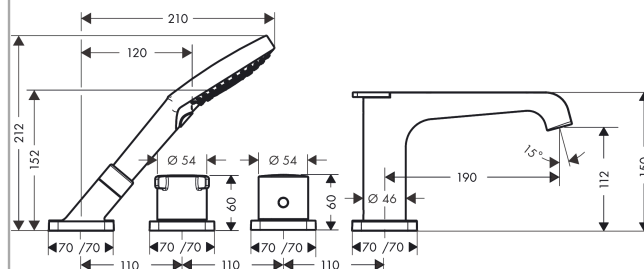

AXOR Citterio E

4-otvorová termostatická baterie na vanový sokl

Povrch: **chrom** Číslo položky: **36410000**

Vlastnosti

- zahrnuje: 4-otvorová armatura na vanový sokl, ruční sprcha, souprava hadic Secuflex
- vyložení 190 mm
- 2 funkce
- přepínání mezi spotřebiči táhlem
- druh baterie: laminární proud
- ruční sprcha s proudem: Rain, RainAir, WhirlAir
- maximální délka vytažení ruční sprchy: 1,10 m
- maximální průtokové množství při 3 barech: 20 l/min
- průtokové množství pro vanový výtok při 3 barech: 20 l/min
- průtokové množství ruční sprchy při 3 barech: 14 l/min
- bezpečnostní pojistka při 40 °C
- nastavitelné omezení teploty
- zpětný ventil
- s automatickým zpětným nastavením sprcha/vana
- s odhlučněním
- způsob montáže: základní těleso
- instalace na vanový sokl
- minimální provozní tlak: 1 bar
- maximální provozní tlak: 10 barů

AXOR Citterio E
4-otvorová termostatická baterie na vanový sokl
 Povrch: **chrom** Číslo položky: **3641000**

Obrázek výrobku

Kótovaný výkres

Průtokový diagram