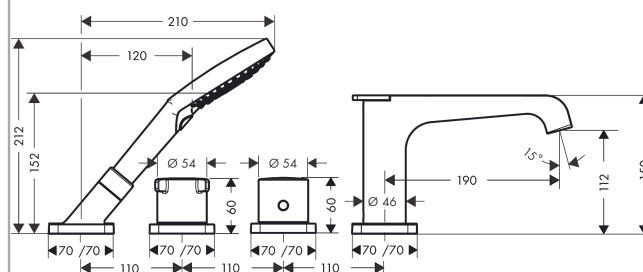

AXOR Citterio E

4-otvorová termostatická baterie na okraj vany

Povrch: **chrom** Číslo položky: **36411000**

Vlastnosti

- zahrnuje: 4-otvorová baterie na okraj vany, ruční sprcha, souprava hadic Secuflex
- vyložení 190 mm
- 2 funkce
- přepínání mezi spotřebiči táhlem
- druh baterie: laminární proud
- ruční sprcha s proudem: Rain, RainAir, WhirlAir
- maximální délka vytažení ruční sprchy: 1,10 m
- maximální průtokové množství při 3 barech: 20 l/min
- průtokové množství pro vanový výtok při 3 barech: 20 l/min
- průtokové množství ruční sprchy při 3 barech: 14 l/min
- bezpečnostní pojistka při 40 °C
- nastavitelné omezení teploty
- zpětný ventil
- s automatickým zpětným nastavením sprcha/vana
- s odhlučněním
- způsob montáže: základní těleso
- instalace na okraj vany
- minimální provozní tlak: 1 bar
- maximální provozní tlak: 10 barů

AXOR Citterio E
4-otvorová termostatická baterie na okraj vany
 Povrch: chrom Číslo položky: 36411000

Obrázek výrobku

Kótovaný výkres

Průtokový diagram