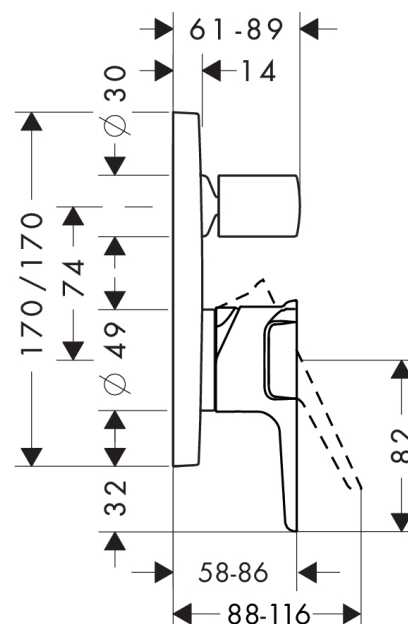

AXOR Citterio E

Páková vanová baterie s podomítkovou instalací, se zabudovanou bezpečnostní kombinací podle EN1717

Povrch: **chrom** Číslo položky: **36457000**

Vlastnosti

- maximální průtokové množství při 3 barech: 25 l/min
- průtokové množství pro vanový výtok při 3 barech: 25 l/min
- průtokové množství ruční sprchy při 3 barech: 25 l/min
- keramická kartuše
- nastavitelné omezení teploty
- přepínač s automatickým resetováním
- s odhlučněním
- vhodné pro průtokový ohřívač
- s integrovanou bezpečnostní kombinací EN 1717
- způsob montáže: základní těleso
- nástěnná montáž
- minimální provozní tlak: 1 bar
- maximální provozní tlak: 10 barů

Obrázek výrobku

Kótovaný výkres

AXOR Citterio E

Páková vanová baterie s podomítkovou instalací, se zabudovanou bezpečnostní kombinací podle EN1717

Povrch: chrom Číslo položky: 36457000

Průtokový diagram