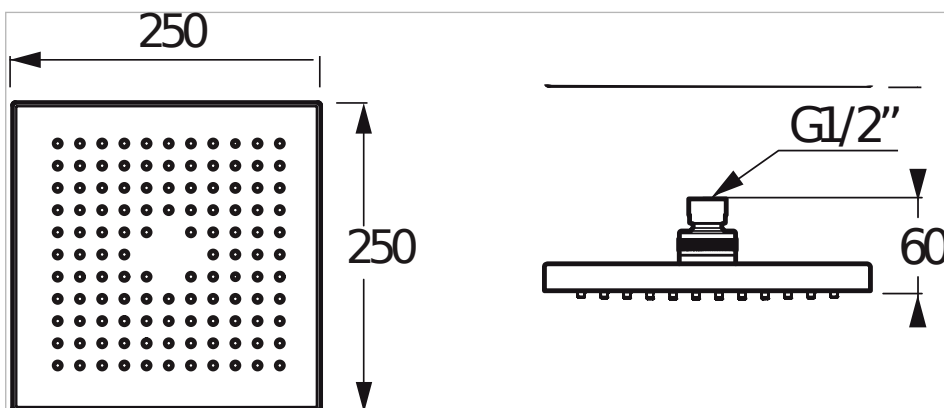

Hlavová sprcha, chrom

Technické výkresy

Hlavová sprcha Cubito zapadá do konceptu stejnojmenné série. Pro náročně nabízíme horní sprchu ve 3 provedeních. Hlavová sprcha neobsahuje sprchové rameno, které je nutné objednat zvlášť. Hlavová sprcha Cubito je vybavena funkcí Clean Touch pro snadné čištění. Pro bezchybné sprchování je třeba, aby trysky nebyly ucpávány vodním kamenem, který je schopen se usadit během 48 hodin! Je tedy nezbytné, aby pravidelná péče o baterie a další koupelnové příslušenství byla co nejjednodušší. Ideální údržbu představují měkké gumičky na tryskách sprch, které již při lehkém dotyku zaručují snadné olamování vodního kamene. Na sprchové příslušenství poskytujeme 2letou záruku.