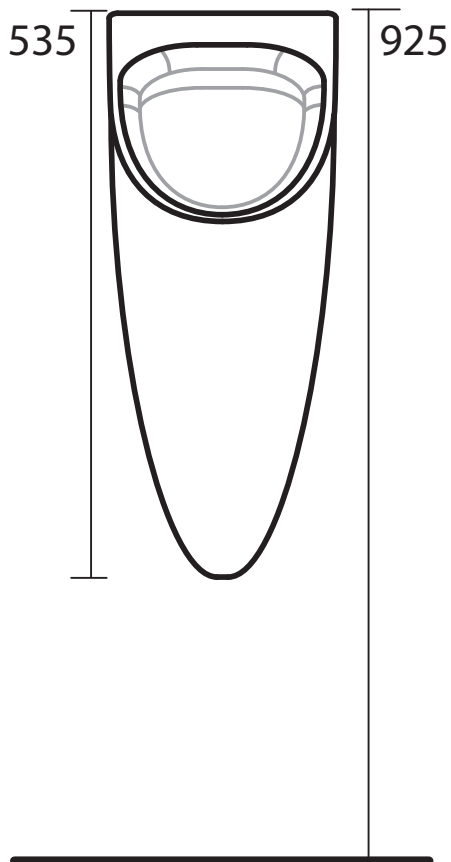

aquatech

3735

Orinatoio sospeso completo di sifone
Wall hung urinal with siphon
Wand urinal mit siphon
Urinario suspendido con sifón

aquatech

3735
Orinatoio completo di sifone istruzioni
Urinal with siphon instruction