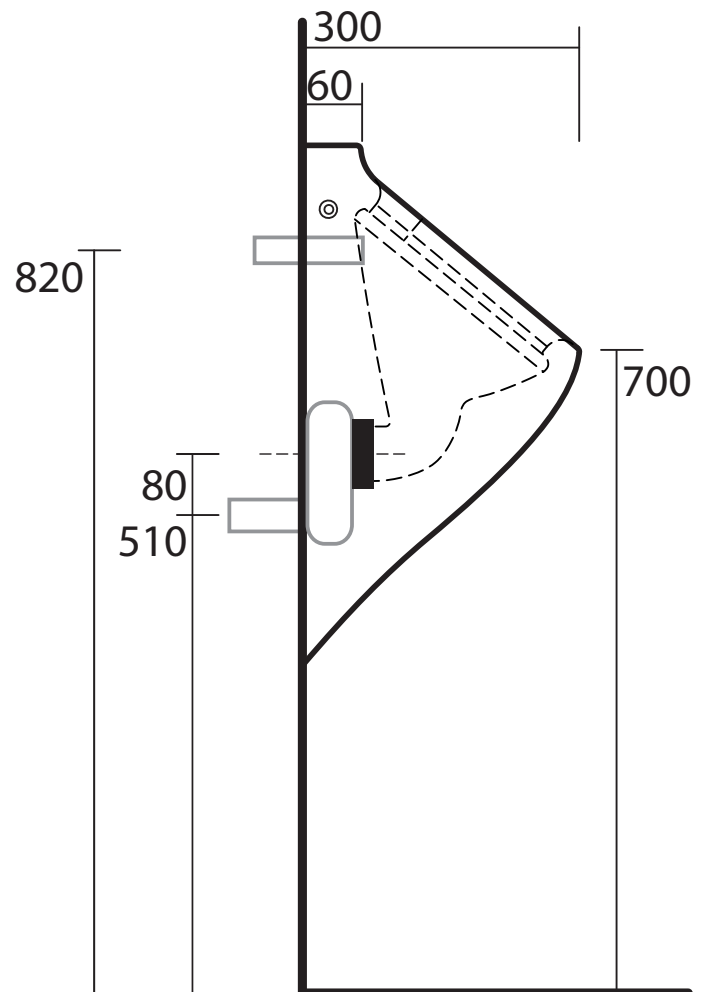

aquatech

3735

Orinatoio sospeso completo di sifone
Wall hung urinal with siphon
Wand urinal mit siphon
Urinario suspendido con sifón

aquatech

3735
Orinatoio completo di sifone istruzioni
Urinal with siphon instruction