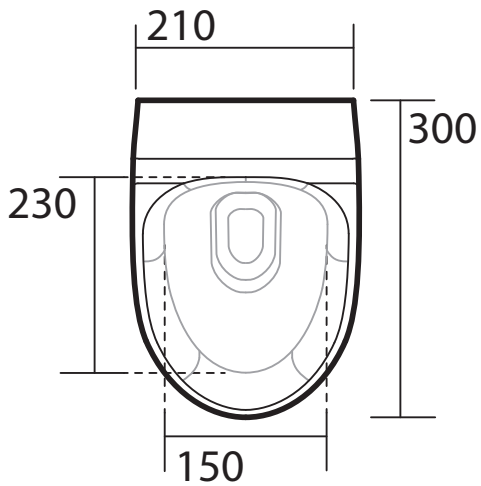

aquatech

3735

Orinatoio sospeso completo di sifone
Wall hung urinal with siphon
Wand urinal mit siphon
Urinario suspendido con sifón

aquatech

3735
Orinatoio completo di sifone istruzioni
Urinal with siphon instruction