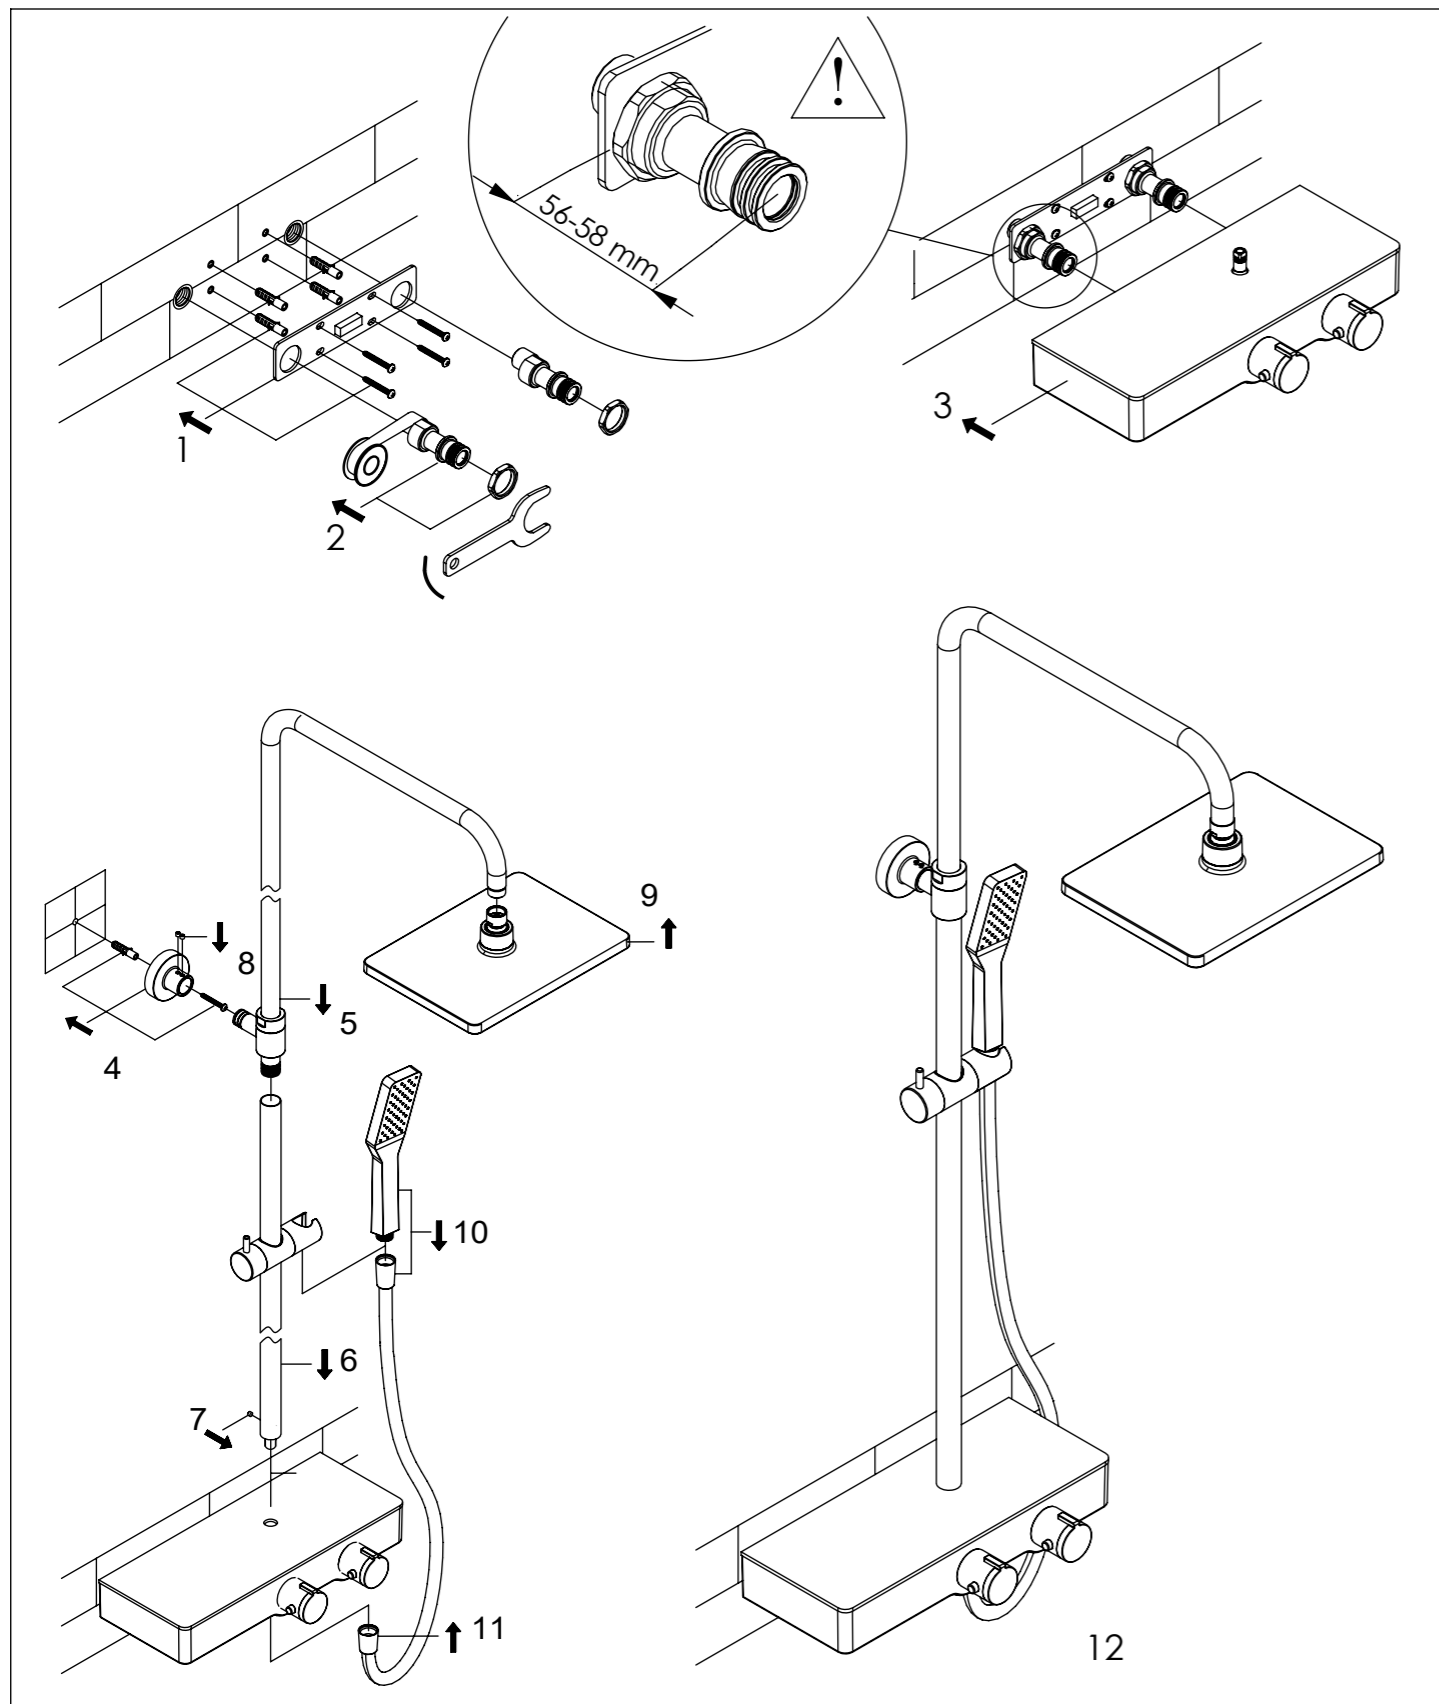

STEINBERG

Brauseset

Shower set

Art.Nr. 390 2700 S

Installation / Installation

Technische Zeichnung / technical drawing