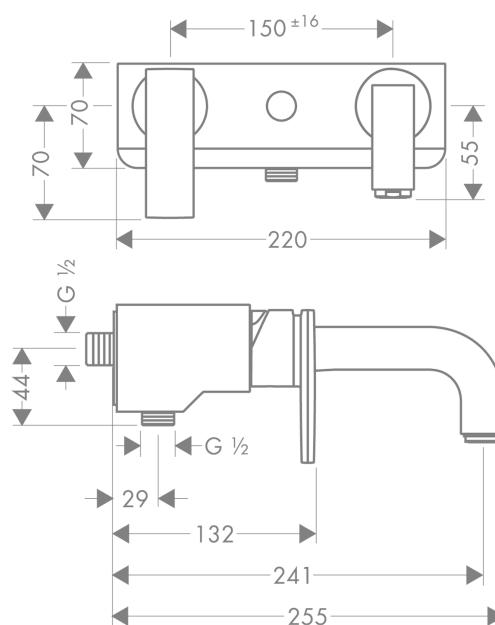

### Vlastnosti

- vyložení: 241 mm
- vzdálenost středu: 150 mm ± 16 mm
- druh baterie: normální proud
- maximální průtokové množství při 3 barech: 18 l/min
- průtokové množství pro vanový výtok při 3 barech: 18 l/min
- průtokové množství ruční sprchy při 3 barech: 15 l/min
- keramická kartuše
- nastavitelné omezení teploty
- přepínač s automatickým resetováním
- zpětný ventil
- s odhlučněním
- vhodné pro průtokový ohřívač
- rozměr přívodů: DN15
- způsob montáže: G ½
- nástěnná montáž
- minimální provozní tlak: 1 bar
- maximální provozní tlak: 10 barů

### Technologie

**AXOR Citterio**  
**Páková vanová baterie s instalací na stěnu, s páčkovou rukojetí**  
 Povrch: chrom Číslo položky: 3940000

Obrázek výrobku

Kótovaný výkres

Průtokový diagram

- ① Shower outlet with 1B-resistance
- ② Odtok vany