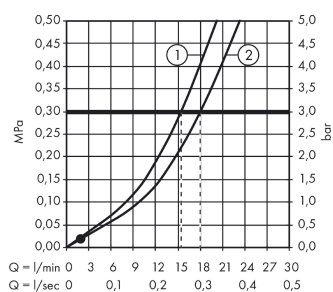

Průtokový diagram

- ① Shower outlet with 1B-resistance
- ② Odtok vany