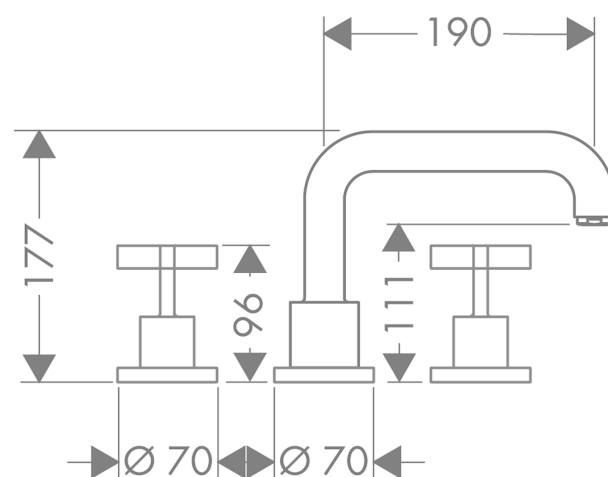

AXOR Citterio
3-otvorová baterie na okraj vany s rukojet'mi ve tvaru kříže
 Povrch: **chrom** Číslo položky: **39436000**

Vlastnosti

- vyložení: 190 mm
- druh baterie: normální proud
- maximální průtokové množství při 3 barech: 21,5 l/min
- rozměr přívodů: DN15
- způsob montáže: základní těleso
- vhodné pro montáž na okraj vany
- minimální provozní tlak: 1 bar
- maximální provozní tlak: 10 barů

Technologie

Obrázek výrobku

Kótovaný výkres

AXOR Citterio
3-otvorová baterie na okraj vany s rukojet'mi ve tvaru kříže
 Povrch: chrom Číslo položky: 39436000

Průtokový diagram