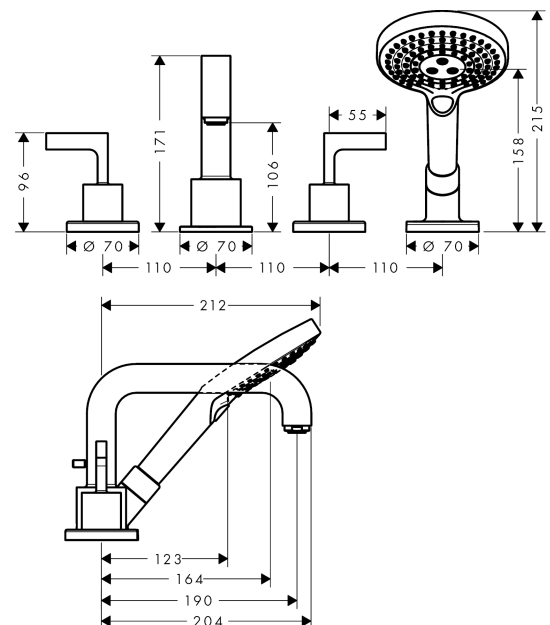

AXOR Citterio

4-otvorová baterie na okraj vany s páčkovými rukojetmi a rozetami

Povrch: chrom Číslo položky: 39446000

Vlastnosti

- zahrnuje: 4-otvorová baterie na okraj vany, ruční sprcha, sprchová hadice, sprchový držák
- vyložení: 190 mm
- druh baterie: normální proud
- ruční sprcha s proudem: Rain, RainAir, WhirlAir
- maximální délka vytažení ruční sprchy: 1,10 m
- maximální průtokové množství při 3 barech: 20,5 l/min
- přepínač s automatickým resetováním
- zpětný ventil
- rozměr přívodů: DN15
- způsob montáže: základní těleso
- vhodné pro montáž na okraj vany
- minimální provozní tlak: 1 bar
- maximální provozní tlak: 10 barů

Technologie

Obrázek výrobku

Kótovaný výkres

AXOR Citterio

4-otvorová baterie na okraj vany s páčkovými rukojetmi a rozetami

Povrch: chrom Číslo položky: 39446000

Průtokový diagram