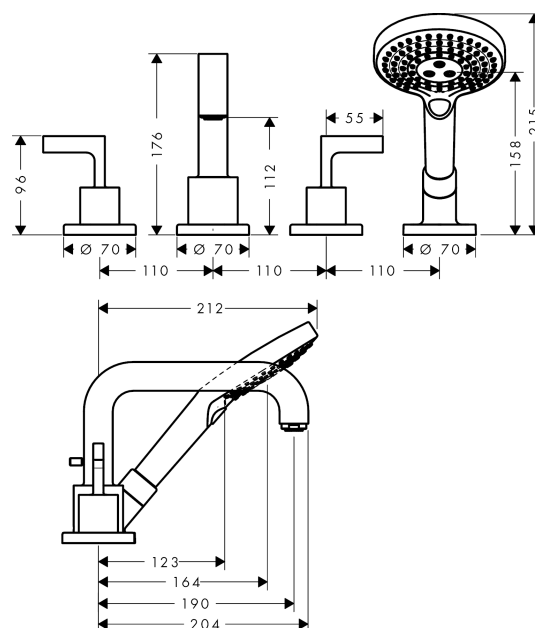

### 4-otvorová baterie na vanový sokl s páčkovými rukojeťmi a rozetami

Povrch: **chrom** Číslo položky: **39454000**

#### Vlastnosti

- zahrnuje: 4-otvorová armatura na vanový sokl, ruční sprcha, sprchová hadice, sprchový držák
- vyložení: 190 mm
- druh baterie: normální proud
- ruční sprcha s proudem: Rain, RainAir, WhirlAir
- maximální délka vytažení ruční sprchy: 1,10 m
- maximální průtokové množství při 3 barech: 21 l/min
- průtokové množství pro vanový výtok při 3 barech: 21 l/min
- průtokové množství ruční sprchy při 3 barech: 18 l/min
- přepínač s automatickým resetováním
- zpětný ventil
- rozměr přívodů: DN15
- způsob montáže: základní těleso
- instalace na vanový sokl
- minimální provozní tlak: 1 bar
- maximální provozní tlak: 10 barů

#### Kótovaný výkres

**AXOR Citterio**  
**4-otvorová baterie na vanový sokl s páčkovými rukojet'mi a rozetami**  
 Povrch: chrom Číslo položky: 39454000