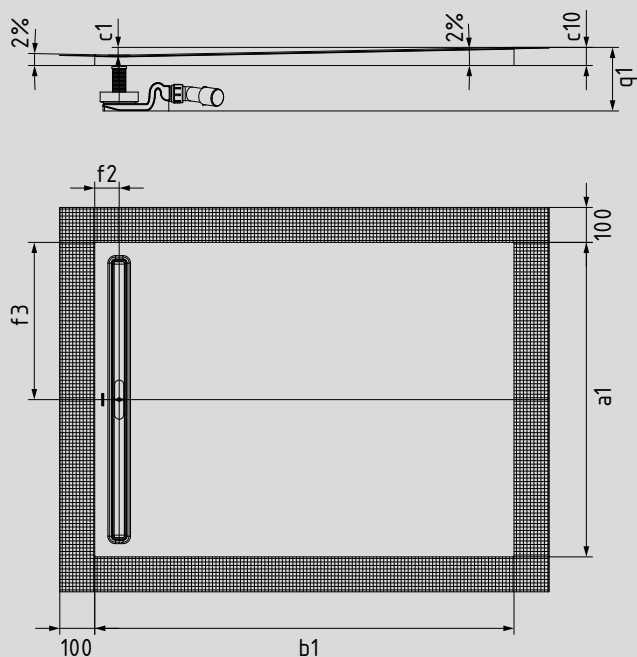

NEXSYS

- Extra plochá sprchová vanička ze smaltované oceli KALDEWEI absolutně v úrovni podlahy
- Design: Zcela rovná plocha bez vnitřních kontur s velkorysou plochu na stání pro harmonické ztvárnění koupelny. Decentní odtokový žlab s designovou krytkou zapuštěnou do plochy vaničky.
- Již smontovaný systém 4v1: smaltovaná extra plochá sprchová vanička, odtokový žlab, obvodová těsnicí páska, spádový nosič vč. protispádu mezi žlabem a stěnou. Systém je doplněn vhodnou odtokovou soupravou vč. sítka na zachytávání vlasů a designovou krytkou z nabídky příslušenství.
- Součástí příslušenství je zvukově izolační páska
- Malé montážní výšky již od 86 mm

Ilustrační foto

Mod. 2618

Model		2612	2615	2617	2618	2619	2623	2624	2626
Vnější délka	a1	900	1000	800	900	1000	900	1000	900 mm
Vnější šířka	b1	900	1000	1200	1200	1200	1400	1400	1600 mm
Vnitřní hloubka	c1	16	18	22	22	22	26	26	30 mm
Výška s nosičem vaničky	c10	46	48	52	52	52	56	56	60 mm
Vzdálenost okraje vaničky od středu odtokového otvoru	f2	70	70	70	70	70	70	70	70 mm
Vzdálenost okraje vaničky od středu odtokového otvoru	f3	450	500	400	450	500	450	500	450 mm
Celková stavební výška (výška s odtokovou soupravou KA 4121)	q1	min. 106	min. 108	min. 112	min. 112	min. 112	min. 116	min. 116	min. 120 mm
		max. 176	max. 178	max. 182	max. 182	max. 182	max. 186	max. 186	max. 190 mm
Celková stavební výška (výška s odtokovou soupravou KA 4122)	q1	86	88	92	92	92	96	96	100 mm