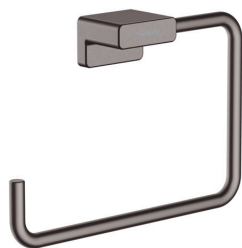

AddStoris**Kruh na ručník**Povrchové úpravy: **kartáčovaný černý chrom** Číslo položky: **41754340****Popis****Vlastnosti**

- instalace na stěnu
- materiál: kov
- otočné
- s materiálem pro montáž
- skryté upevnění
- rozteč vrtání: 26 mm
- průměr vrtaných otvorů: 6 mm

Ocenění za design

reddot winner 2021

Obrázek výrobku**Kótovaný výkres**