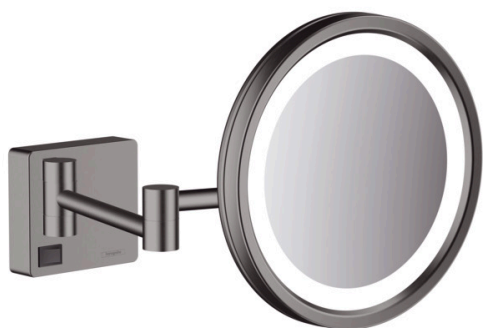

**AddStoris****Kosmetické zrcadlo s LED osvětlením**Povrchové úpravy: **kartáčovaný černý chrom**Číslo položky: **41790340****Popis****Vlastnosti**

- instalace na stěnu
- pro instalaci je nutné použít přístrojovou krabici
- materiál: zrcadlové sklo
- materiál rámu: kov
- naklápěcí
- otočné
- zvětšení: 3-krát
- s osvětlením
- světelný zdroj: max. 2 W (21 x 0,08 W / LED)
- vstupní napětí: 100 - 240 V AC / 50/60 Hz
- výstupní napětí: 12 V - DC
- stupeň krytí: IP20
- s materiálem pro montáž
- skryté upevnění
- rozteč vrtání: 48 mm
- průměr vrtaných otvorů: 6 mm
- certifikace TÜV

**Ocenění za design**

reddot winner 2021

**Obrázek výrobku****Kótovaný výkres**