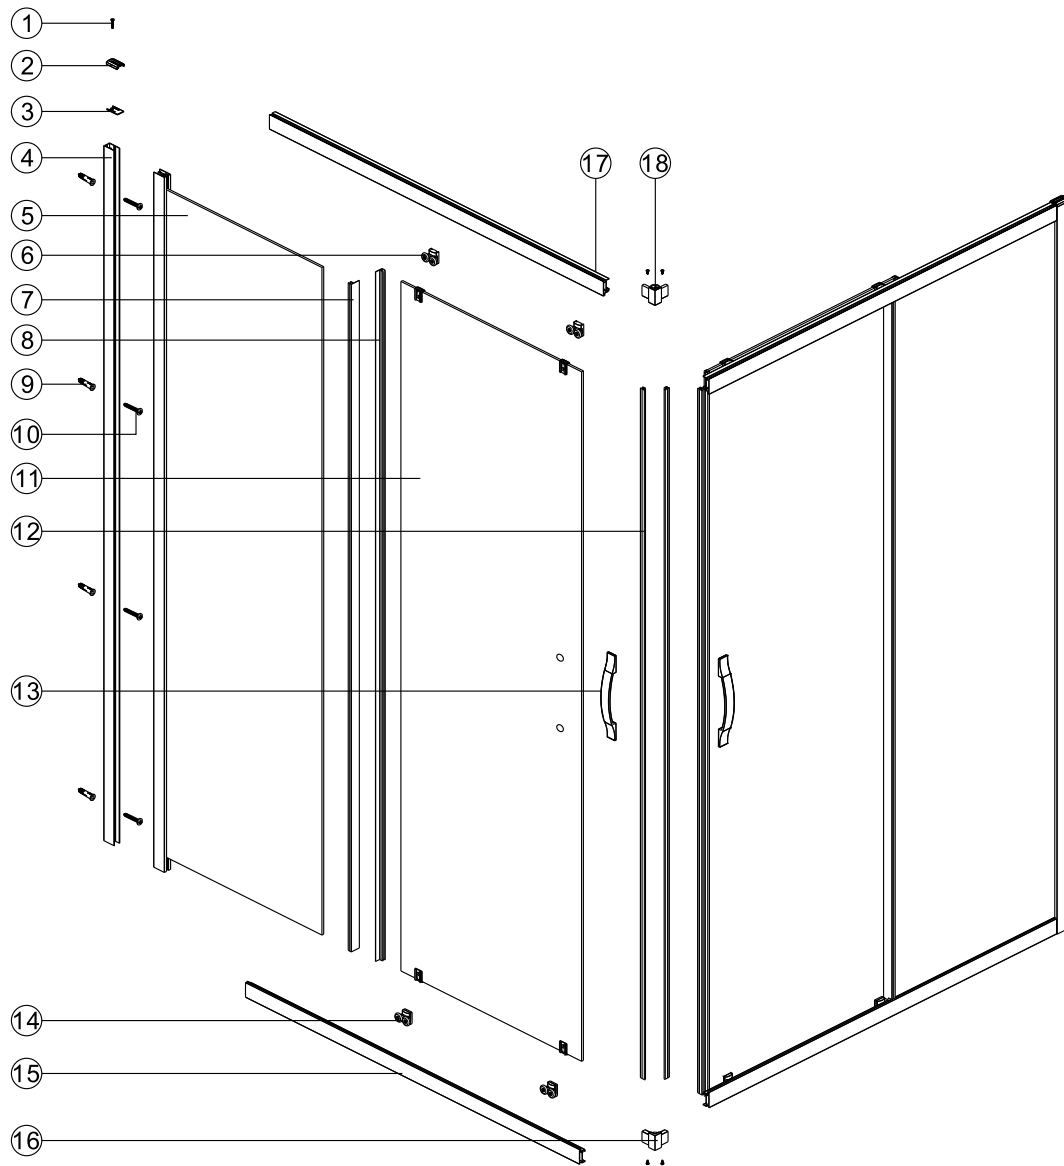

1 X1	2 X1	3 X1	4 X1	5 X1	6 X2
7 X1	8 X1	9 X4	10 X4	11 X1	12 X2
13 X1	14 X2	15 X1	16 X1	17 X1	18 X1