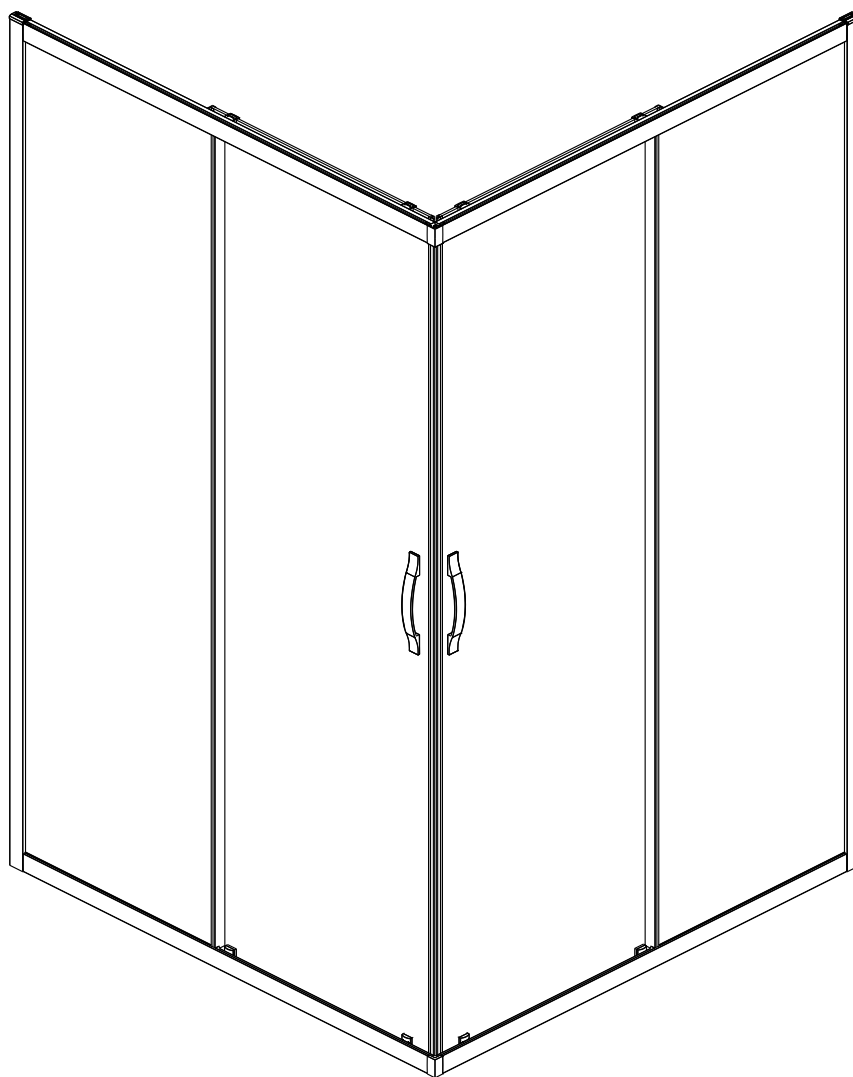

# SIGMA SIMPLY BLACK

GS2180B, GS2190B, GS2110B

EN14428

Glass shower enclosure  
cleaning efficiency: conforming  
impact resistance: conforming  
operating life: conforming

Skleněné sprchové zástěny  
schopnost: vyhovuje  
odolnost proti nárazu: vyhovuje  
životnost: vyhovuje

Ø 6mm

**A** 01

| SIZE      | X,mm     | Y,mm     |
|-----------|----------|----------|
| 800X800   | 780~800  | 780~800  |
| 900X900   | 880~900  | 880~900  |
| 1000X1000 | 980~1000 | 980~1000 |

**A** 02