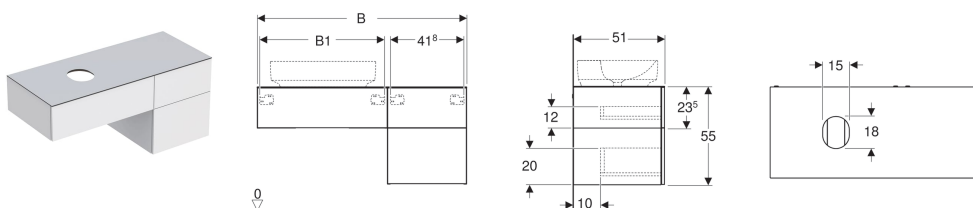

Skříňka pro umyvadlo na desku Geberit VariForm, se 3 zásuvkami a zápachovou uzávěrkou

Obrázek s příkladem

Vlastnosti

- Vhodná pro všechna umyvadla na desku VariForm
- Závěsná
- Se třemi zásuvkami
- Otevírání pomocí mechanismu push-to-open
- Zásuvka s tichým dovíráním
- Zásuvky bez výřezu pro zápachovou uzávěrku
- Ochrana proti vlhkosti
- Dodáváno smontované
- Krycí deska z kompaktního laminátu

- Umyvadlo na desku je možné namontovat vlevo nebo vpravo

Technické údaje

Materiál | Vysoce komprimovaná třívrstvá dřevotřísková deska

Obsah dodávky

- Zápachová uzávěrka s normou trubicou, prostorově úsporná, \varnothing 32 mm
- Upevňovací materiál

Pol. č.	Barva / povrch	B	B1	H	T	
501.183.00.1	Korpus a přední strana: bílá / lakovaná s vysokým leskem Krycí deska: bílá / matná	120 cm	70.8 cm	55 cm	51 cm	Nové
501.189.00.1	Korpus a přední strana: bílá / lakovaná s vysokým leskem Krycí deska: bílá / matná	135 cm	85.8 cm	55 cm	51 cm	Nové
501.184.00.1	Korpus a přední strana: láva / lakovaná matná Krycí deska: láva / matná	120 cm	70.8 cm	55 cm	51 cm	Nové
501.190.00.1	Korpus a přední strana: láva / lakovaná matná Krycí deska: láva / matná	135 cm	85.8 cm	55 cm	51 cm	Nové
501.186.00.1	Ořech hickory / Melamin struktura dřeva	120 cm	70.8 cm	55 cm	51 cm	Nové
501.192.00.1	Ořech hickory / Melamin struktura dřeva	135 cm	85.8 cm	55 cm	51 cm	Nové