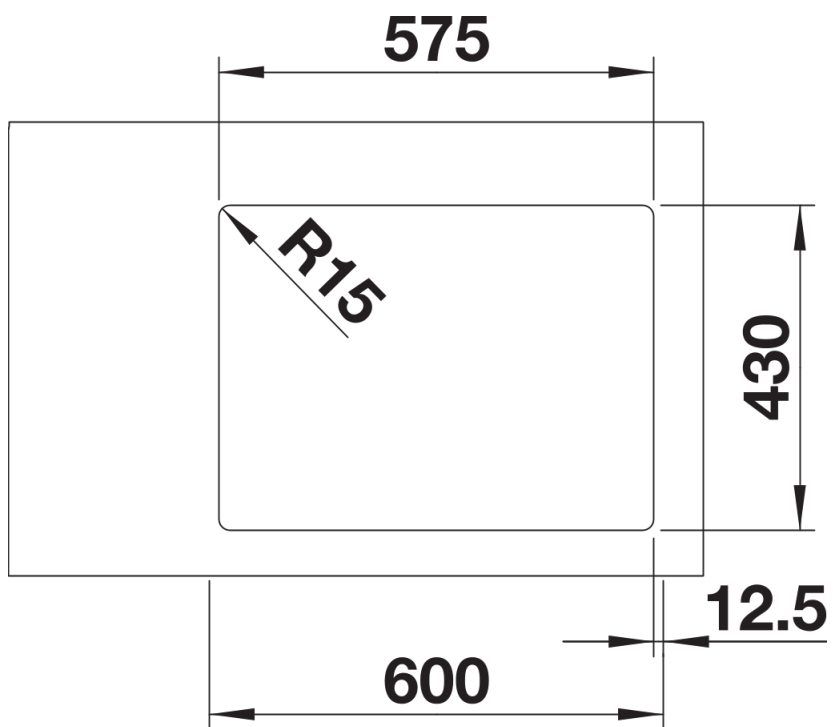

Datový list produktu ANDANO 340/180-IF

Č. pol. 522975

Přednost

- Vyvážená kompozice vzhledu a funkčnosti
- Celkový moderní dojem díky harmonické souhře poloměrů zaoblení v rozích a u dna a hedvábně lesklého povrchu
- Vysoce kvalitní výbava se skrytým přepadem C-overflow a odtokovým systémem InFino – elegantně zabudovaným, snadným na údržbu
- Velký objem dřezu a maximálně využitelná plocha dna
- Elegantní IF-ploché okraj pro zabudování shora nebo do roviny
- Možnost dokoupení elegantního příslušenství

Tipy pro plánování

- Při instalaci kuchyňské směšovací baterie, ovládání výpusti dřezu nebo dávkovače mycího prostředku do laminovaných desek je nutná pružná těsnicí páska

Obsah dodávky

odtoková sada s prostorově úspornou trubkou, 2 x 3 ½" sítkový ventil InFino, sada upevňovacích prvků

Detaily

Dohled

Výřez

Čelní pohled

Pohled ze strany