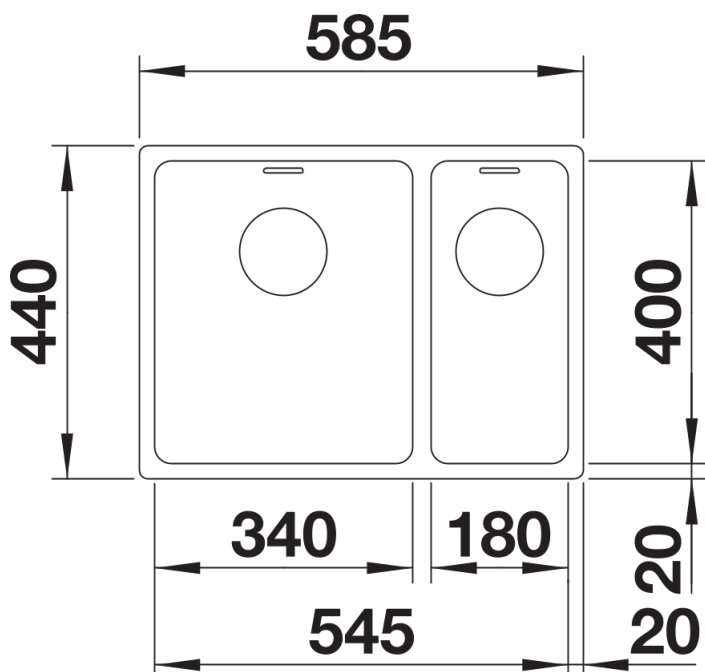

Datový list produktu ANDANO 340/180-IF

Č. pol. 522975

Přednost

- Vyvážená kompozice vzhledu a funkčnosti
- Celkový moderní dojem díky harmonické souhře poloměrů zaoblení v rozích a u dna a hedvábně lesklého povrchu
- Vysoce kvalitní výbava se skrytým přepadem C-overflow a odtokovým systémem InFino – elegantně zabudovaným, snadným na údržbu
- Velký objem dřezu a maximálně využitelná plocha dna
- Elegantní IF-ploché okraj pro zabudování shora nebo do roviny
- Možnost dokoupení elegantního příslušenství

Tipy pro plánování

- Při instalaci kuchyňské směšovací baterie, ovládání výpusti dřezu nebo dávkovače mycího prostředku do laminovaných desek je nutná pružná těsnicí páska

Obsah dodávky

odtoková sada s prostorově úspornou trubkou, 2 x 3 ½" sítkový ventil InFino, sada upevňovacích prvků

Detaily

Dohled

Výřez

Čelní pohled

Pohled ze strany