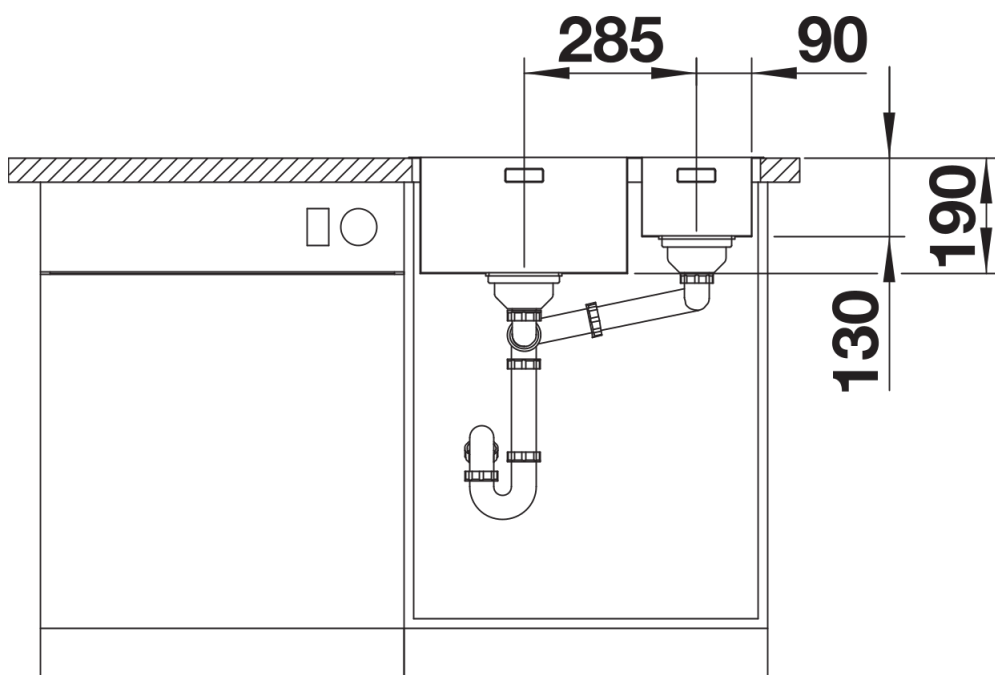

Datový list produktu ANDANO 340/180-IF

Č. pol. 522975

Přednost

- Vyvážená kompozice vzhledu a funkčnosti
- Celkový moderní dojem díky harmonické souhře poloměrů zaoblení v rozích a u dna a hedvábně lesklého povrchu
- Vysoce kvalitní výbava se skrytým přepadem C-overflow a odtokovým systémem InFino – elegantně zabudovaným, snadným na údržbu
- Velký objem dřezu a maximálně využitelná plocha dna
- Elegantní IF-ploché okraj pro zabudování shora nebo do roviny
- Možnost dokoupení elegantního příslušenství

Tipy pro plánování

- Při instalaci kuchyňské směšovací baterie, ovládání výpusti dřezu nebo dávkovače mycího prostředku do laminovaných desek je nutná pružná těsnicí páska

Obsah dodávky

odtoková sada s prostorově úspornou trubkou, 2 x 3 ½" sítkový ventil InFino, sada upevňovacích prvků

Detaily

Dohled

Výřez

Čelní pohled

Pohled ze strany