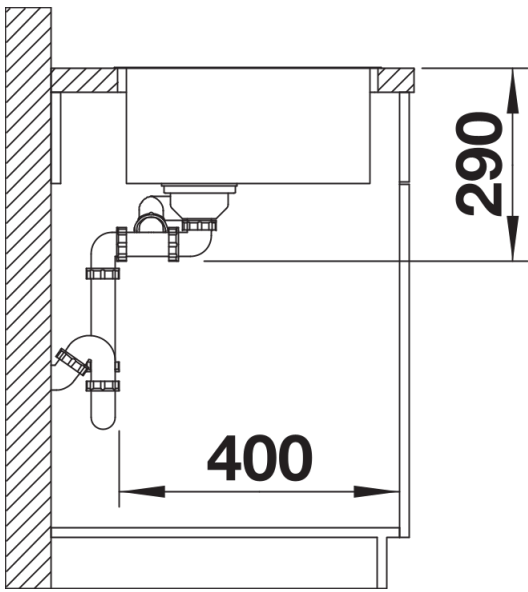

Datový list produktu ANDANO 340/180-IF

Č. pol. 522975

Přednost

- Vyvážená kompozice vzhledu a funkčnosti
- Celkový moderní dojem díky harmonické souhře poloměrů zaoblení v rozích a u dna a hedvábně lesklého povrchu
- Vysoce kvalitní výbava se skrytým přepadem C-overflow a odtokovým systémem InFino – elegantně zabudovaným, snadným na údržbu
- Velký objem dřezu a maximálně využitelná plocha dna
- Elegantní IF-ploché okraj pro zabudování shora nebo do roviny
- Možnost dokoupení elegantního příslušenství

Tipy pro plánování

- Při instalaci kuchyňské směšovací baterie, ovládání výpusti dřezu nebo dávkovače mycího prostředku do laminovaných desek je nutná pružná těsnicí páska

Obsah dodávky

odtoková sada s prostorově úspornou trubkou, 2 x 3 ½" sítkový ventil InFino, sada upevňovacích prvků

Detaily

Dohled

Výřez

Čelní pohled

Pohled ze strany