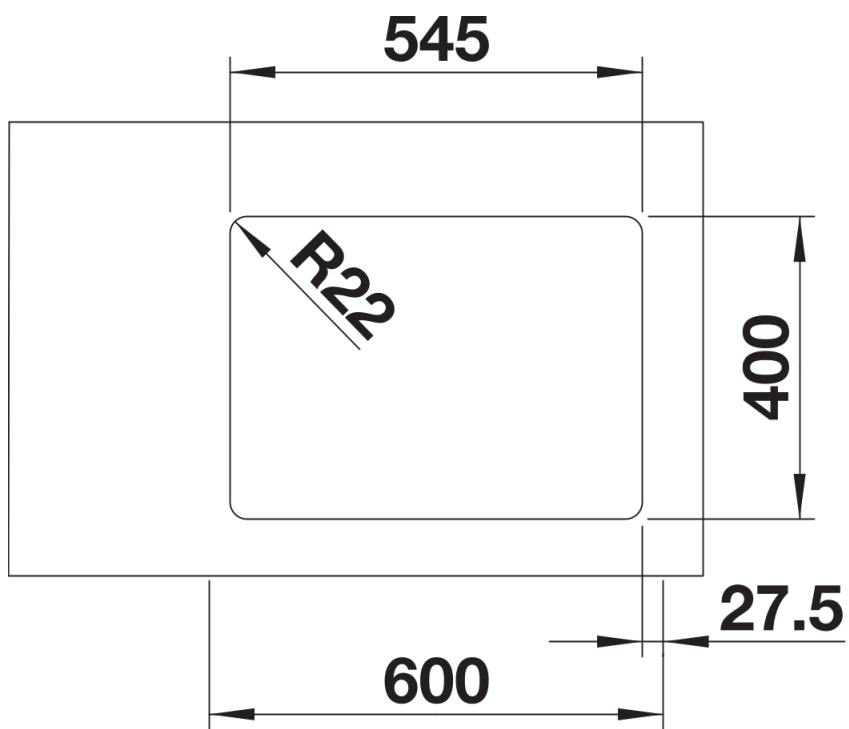

Datový list produktu ANDANO 340/180-U

Č. pol. 522979

Přednost

- Vyvážená kompozice vzhledu a funkčnosti
- Celkový moderní dojem díky harmonické souhře poloměrů zaoblení v rozích a u dna a hedvábně lesklého povrchu
- Vysoce kvalitní výbava se skrytým přepadem C-overflow a odtokovým systémem InFino – elegantně zabudovaným, se snadnou údržbou
- Velký objem dřezu a maximálně využitelná plocha dna
- Elegantní IF-ploché okraj pro zabudování shora nebo do roviny
- Možnost dokoupení elegantního příslušenství

Tipy pro plánování

- Poznamenejte si informace o výřezu pro příslušný způsob zabudování.

Obsah dodávky

odtoková sada s prostorově úspornou trubkou, 2 x 3 ½" sítkový ventil InFino, přípevňovací sada

Detaily

Dohled

Výřez

Čelní pohled

Pohled ze strany