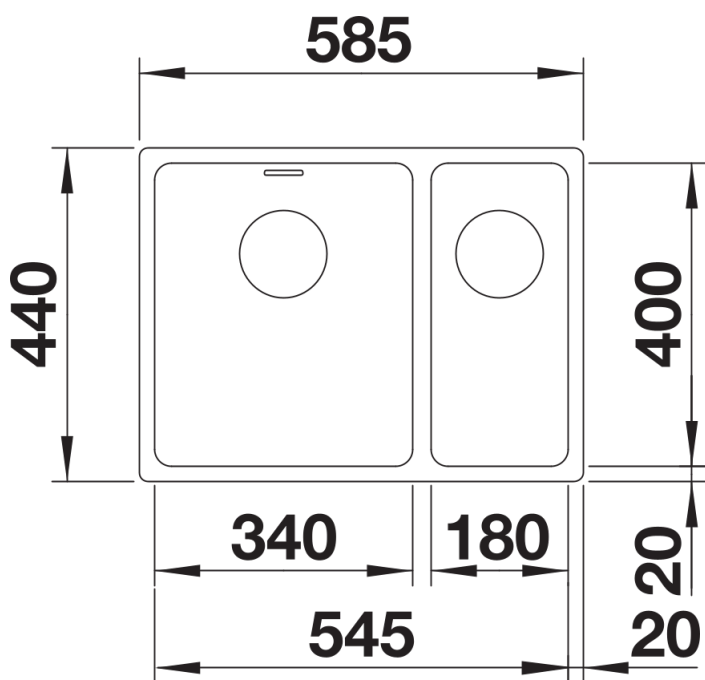

Datový list produktu ANDANO 340/180-U

Č. pol. 522979

Přednost

- Vyvážená kompozice vzhledu a funkčnosti
- Celkový moderní dojem díky harmonické souhře poloměrů zaoblení v rozích a u dna a hedvábně lesklého povrchu
- Vysoce kvalitní výbava se skrytým přepadem C-overflow a odtokovým systémem InFino – elegantně zabudovaným, se snadnou údržbou
- Velký objem dřezu a maximálně využitelná plocha dna
- Elegantní IF-ploché okraj pro zabudování shora nebo do roviny
- Možnost dokoupení elegantního příslušenství

Tipy pro plánování

- Poznamenejte si informace o výřezu pro příslušný způsob zabudování.

Obsah dodávky

odtoková sada s prostorově úspornou trubkou, 2 x 3 ½" sítkový ventil InFino, přípevňovací sada

Detaily

Dohled

Výřez

Čelní pohled

Pohled ze strany