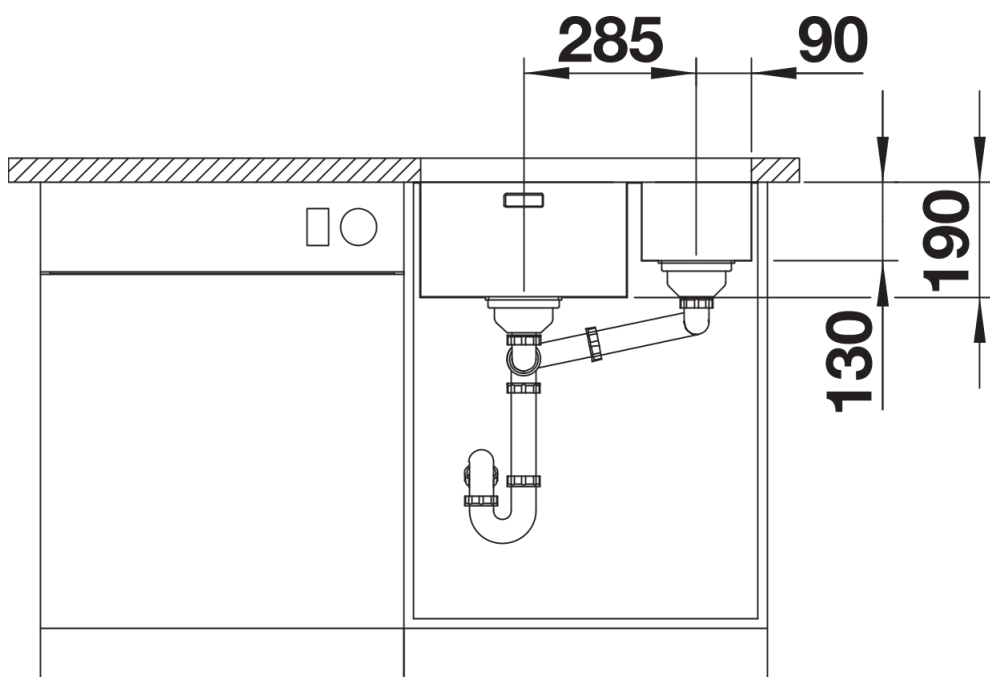

Čelní pohled