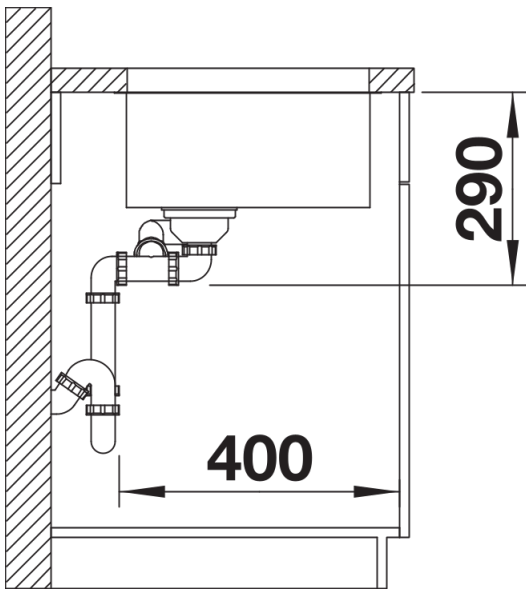

Pohled ze strany