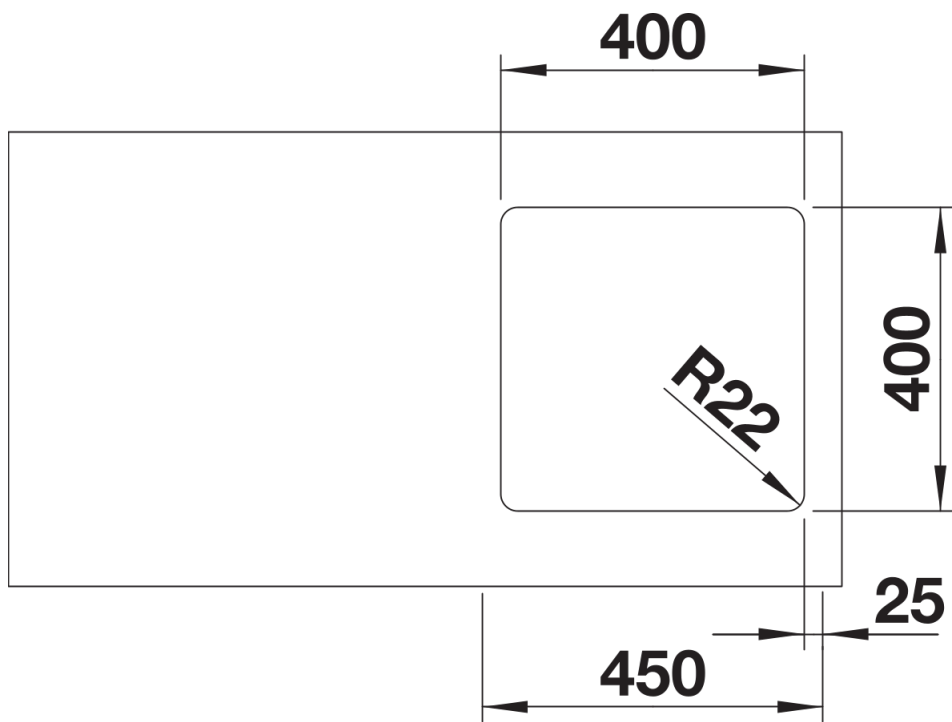

Datový list produktu ANDANO 400-U

Č. pol. 522959

Přednost

- Vyvážená kompozice vzhledu a funkčnosti
- Celkový moderní dojem díky harmonické souhře poloměrů zaoblení v rozích a u dna a hedvábně lesklého povrchu
- Vysoce kvalitní výbava se skrytým přepadem C-overflow a odtokovým systémem InFino – elegantně zabudovaným, se snadnou údržbou
- Velký objem dřezu a maximálně využitelná plocha dna
- Možnost dokoupení elegantního příslušenství

Tipy pro plánování

- Poznamenejte si informace o výřezu pro příslušný způsob zabudování.

Obsah dodávky

odtoková sada s prostorově úspornou trubkou, 3 ½" sítkový ventil InFino, připevňovací sada

Details

Dohled

Výřez

Čelní pohled

Pohled ze strany