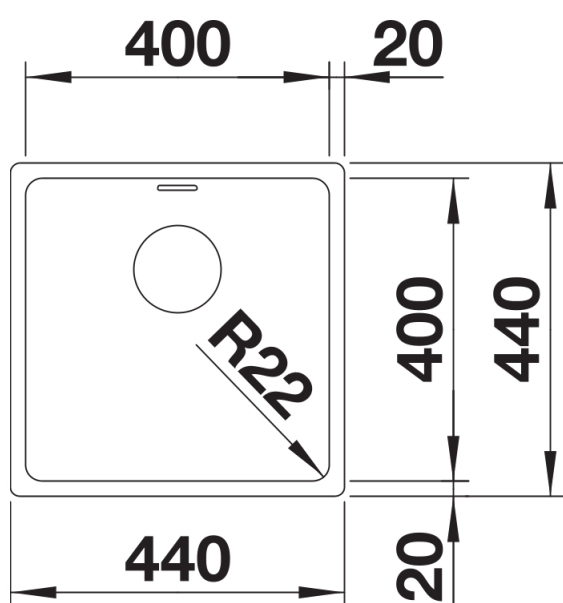

Datový list produktu ANDANO 400-U

Č. pol. 522959

Přednost

- Vyvážená kompozice vzhledu a funkčnosti
- Celkový moderní dojem díky harmonické souhře poloměrů zaoblení v rozích a u dna a hedvábně lesklého povrchu
- Vysoce kvalitní výbava se skrytým přepadem C-overflow a odtokovým systémem InFino – elegantně zabudovaným, se snadnou údržbou
- Velký objem dřezu a maximálně využitelná plocha dna
- Možnost dokoupení elegantního příslušenství

Tipy pro plánování

- Poznamenejte si informace o výřezu pro příslušný způsob zabudování.

Obsah dodávky

odtoková sada s prostorově úspornou trubkou, 3 ½" sítkový ventil InFino, připevňovací sada

Details

Dohled

Výřez

Čelní pohled

Pohled ze strany