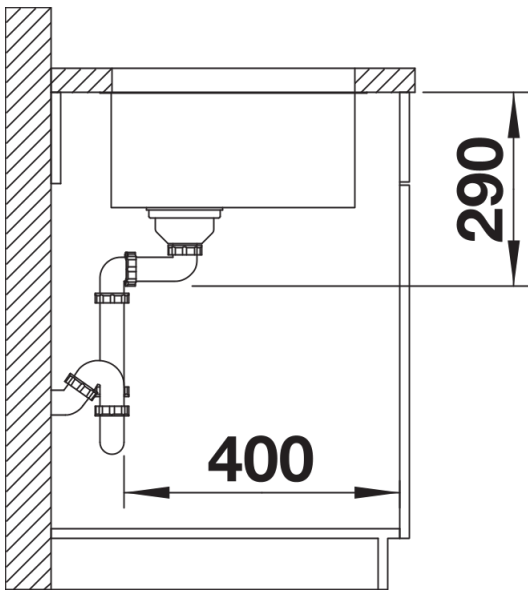

Tipy pro plánování

- Poznamenejte si informace o výřezu pro příslušný způsob zabudování.

Obsah dodávky

odtoková sada s prostorově úspornou trubkou, 3 ½" sítkový ventil InFino, připevňovací sada

Details

Dohled

Výřez

Čelní pohled

Pohled ze strany