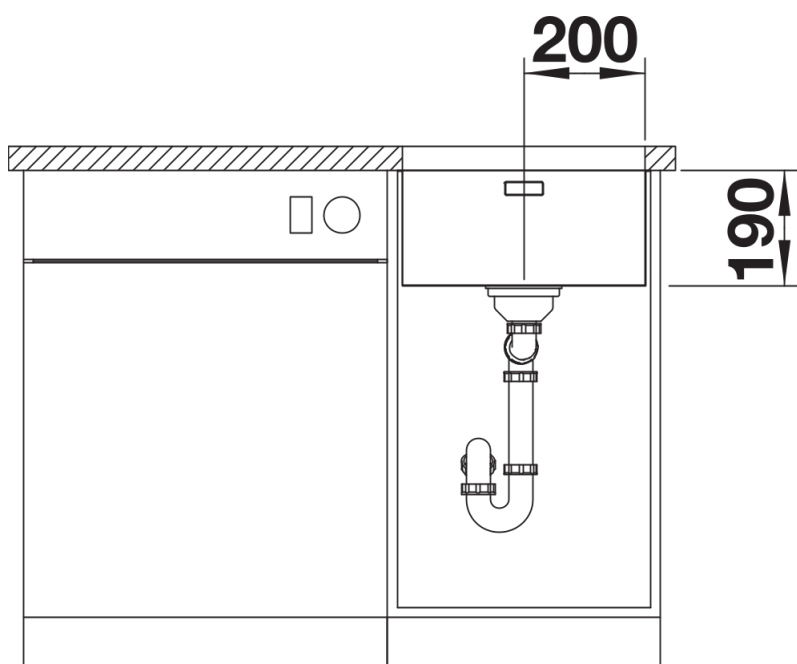

Tipy pro plánování

- Poznamenejte si informace o výřezu pro příslušný způsob zabudování.

Obsah dodávky

odtoková sada s prostorově úspornou trubkou, 3 ½" sítkový ventil InFino, připevňovací sada

Details

Dohled

Výřez

Čelní pohled

Pohled ze strany