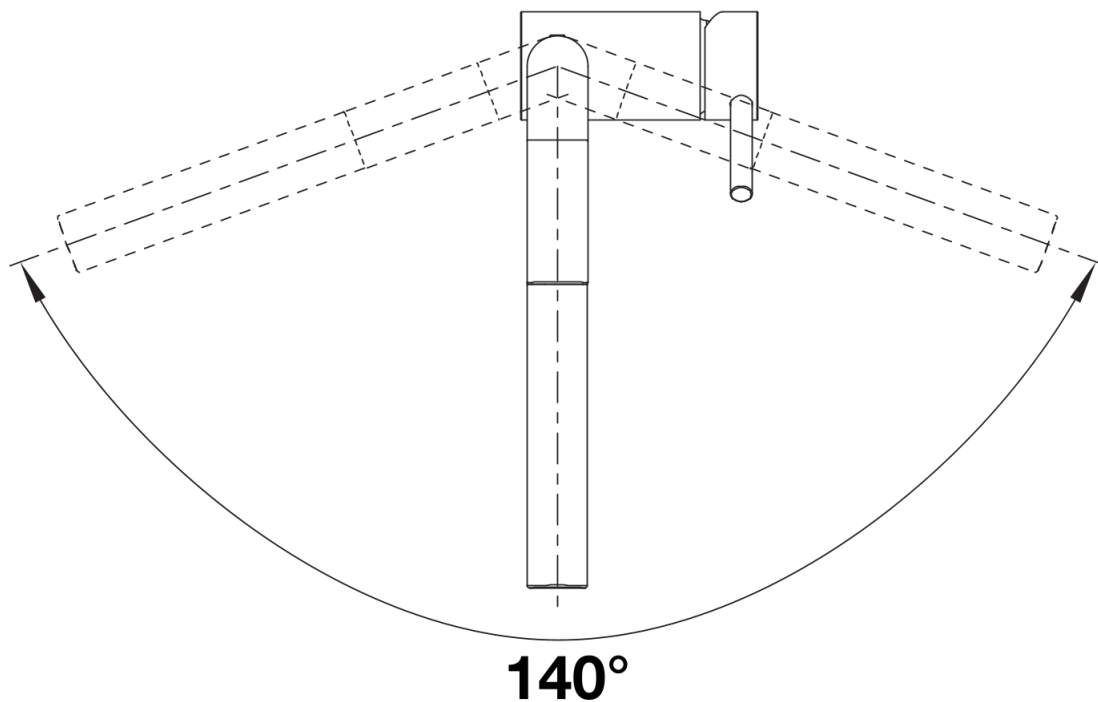

Datový list produktu LINUS-S

Č. pol. 512200

Přednost

- Minimalistický design
- Výsuvná sprška
- Vysoce kvalitní nerezové opláštění hadice: tvarově stálé, flexibilní a se snadnou údržbou
- Vysoké raménko pro snadné plnění velkých hrnců a váz

Detaily

Rozsah otáčení

Páčka z boku 2D

Pohled ze strany