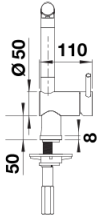

Barvy

Dostupné barvy
chrom

galvanický chrom

Obsah dodávky

- raménko otočné o 140°
- nutný otvor pro baterii o \varnothing 35mm
- kartuš s keramickým těsněním
- sprchová hadice opláštěná kovem
- flexibilní připojovací hadice odélce 450 mm s $\frac{3}{8}$ " maticí pro obzvlášť snadnou a bezpečnou montáž
- patentovaný perlátor pro výrazně nižší usazování vodního kamene
- Beztlakové provedení je opatřeno omezovačem průtoku k ochraně boileru
- stabilizační deska pro zvýšení stability kuchyňské baterie při montáži do nerezového dřezu
- sériové vybavení se zpětným ventilem proti zpětnému nasátí špinavé vody podle normy EN 1717

Detaily

Rozsah otáčení

Páčka z boku 2D

Pohled ze strany