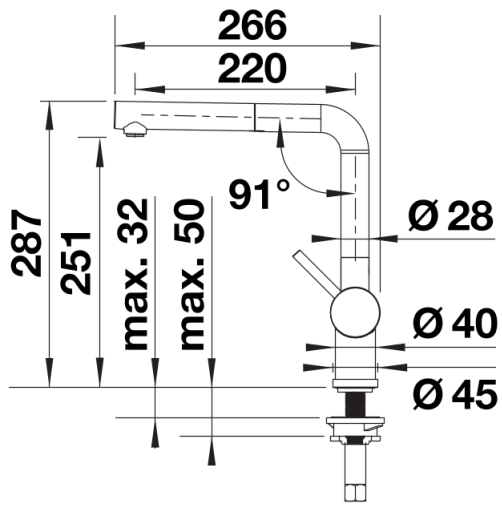

Barvy

Dostupné barvy
chrom

galvanický chrom

Obsah dodávky

- raménko otočné o 140°
- nutný otvor pro baterii o \varnothing 35mm
- kartuš s keramickým těsněním
- sprchová hadice opláštěná kovem
- flexibilní připojovací hadice odélce 450 mm s $\frac{3}{8}$ " maticí pro obzvlášť snadnou a bezpečnou montáž
- patentovaný perlátor pro výrazně nižší usazování vodního kamene
- Beztlakové provedení je opatřeno omezovačem průtoku k ochraně boileru
- stabilizační deska pro zvýšení stability kuchyňské baterie při montáži do nerezového dřezu
- sériové vybavení se zpětným ventilem proti zpětnému nasátí špinavé vody podle normy EN 1717

Detaily

Rozsah otáčení

Páčka z boku 2D

Pohled ze strany