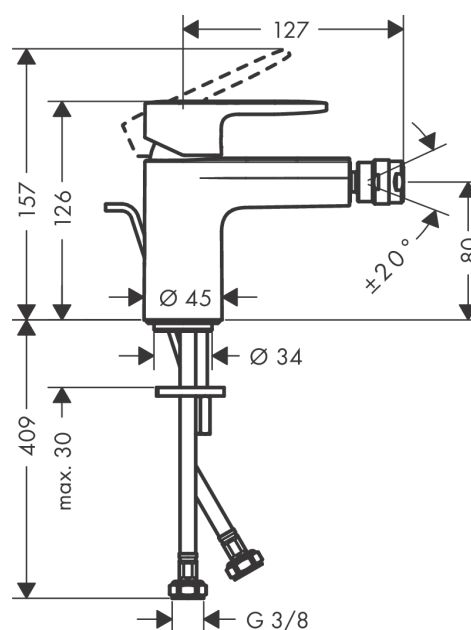

Kótovaný výkres