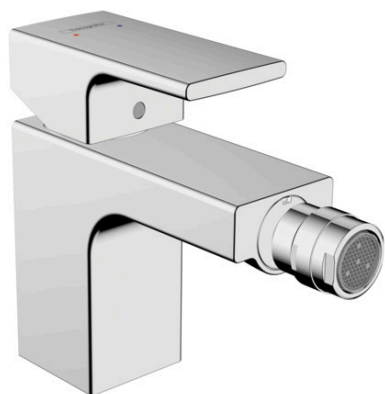

**Vernis Shape****páková bidetová baterie s kovovou odtokovou soupravou a táhlem**Povrch: **chrom** Číslo položky: **71219000****Popis****Vlastnosti**

- zahrnuje: páková bidetová baterie, odtoková souprava
- vyložení: 124 mm
- výška výtoku: 78 mm
- perlátor s kulovým čepem
- typ proudu: normální proud
- maximální průtokové množství při 3 barech: 4,8 l/min
- keramická kartuše
- vhodné pro průtokový ohřívač
- odtoková souprava s vytahovací zátkou G 1¼
- materiál odtokové soupravy: kov
- způsob montáže: Přípojky G ¾
- rozměr přívodů: DN15

**Technologie****Obrázek výrobku****Kótovaný výkres**

**Vernis Shape**

**páková bidetová baterie s kovovou odtokovou soupravou a táhlem**

Povrch: **chrom**    Číslo položky: **71219000**

**Průtokový diagram**