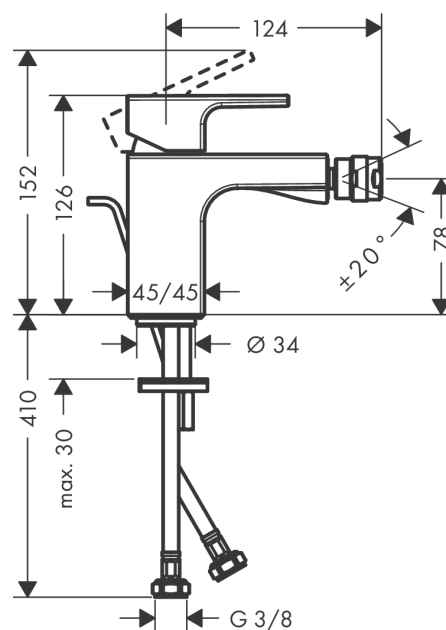

**Vernis Shape****páková bidetová baterie s kovovou odtokovou soupravou a táhlem**Povrch: **chrom** Číslo položky: **71219000****Popis****Vlastnosti**

- zahrnuje: páková bidetová baterie, odtoková souprava
- vyložení: 124 mm
- výška výtoku: 78 mm
- perlátor s kulovým čepem
- typ proudu: normální proud
- maximální průtokové množství při 3 barech: 4,8 l/min
- keramická kartuše
- vhodné pro průtokový ohřívač
- odtoková souprava s vytahovací zátkou G 1¼
- materiál odtokové soupravy: kov
- způsob montáže: Přípojky G ¾
- rozměr přívodů: DN15

**Technologie****Obrázek výrobku****Kótovaný výkres**

**Vernis Shape**

**páková bidetová baterie s kovovou odtokovou soupravou a táhlem**

Povrch: **chrom**    Číslo položky: **71219000**

**Průtokový diagram**