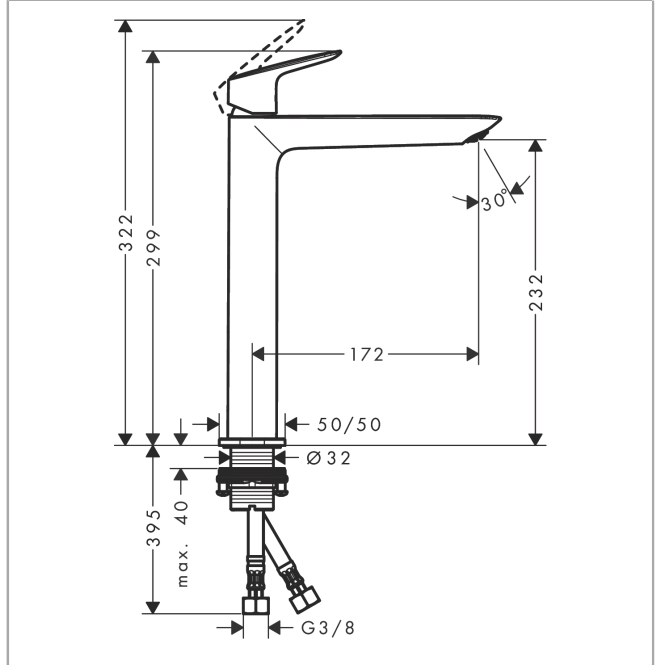

Logis

Páková umyvadlová baterie 240 Fine bez odtokové soupravy

Povrchové úpravy: chrom Číslo položky: 71258000

Popis

Technologie

Obrázek výrobku

Kótovaný výkres

Průtokový diagram