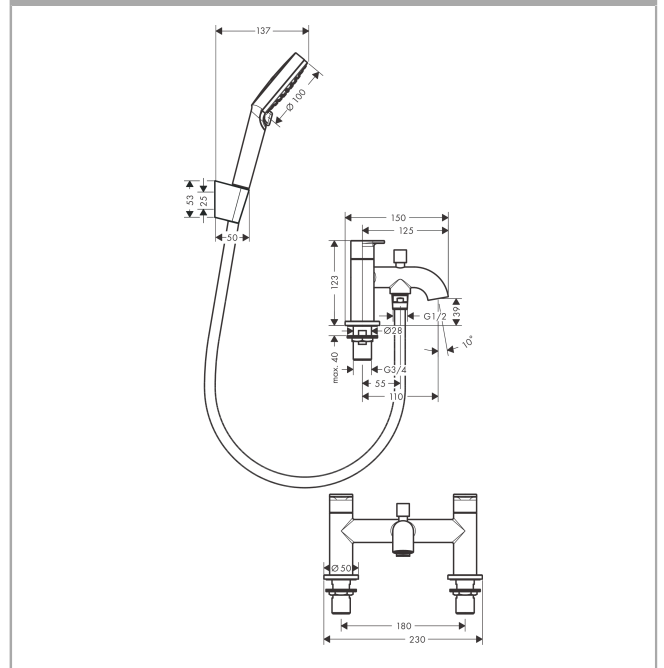

Kótovaný výkres