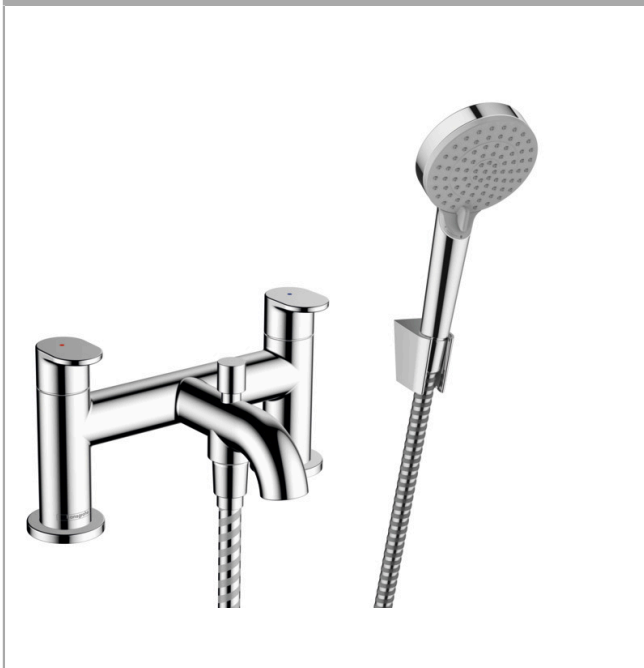

Vernis Blend

Dvouotvorová baterie na okraj vany s přepínacím ventilem a ruční sprchou Vernis Blend Vario
Povrchové úpravy: **chrom** Číslo položky: **71461000**

Popis

Vlastnosti

- obsahuje: Dvouotvorová baterie na okraj vany, ruční sprcha, sprchový držák, sprchová hadice
- výtok 110 mm
- maximální průtok při 0,3 MPa: 49,3 l/min
- průtok vanovým výtokem (při 0,3 MPa): 49,3 l/min
- průtok přívodem k ruční sprše (při 0,3 MPa): 18,1 l/min
- funkční od tlaku 0,02 MPa
- s dodatečnými funkcemi: aretovatelný přepínač
- součástí dodávky: dvouotvorová baterie na okraj vany, upevňovací materiál, montážní návod

Obrázek výrobku