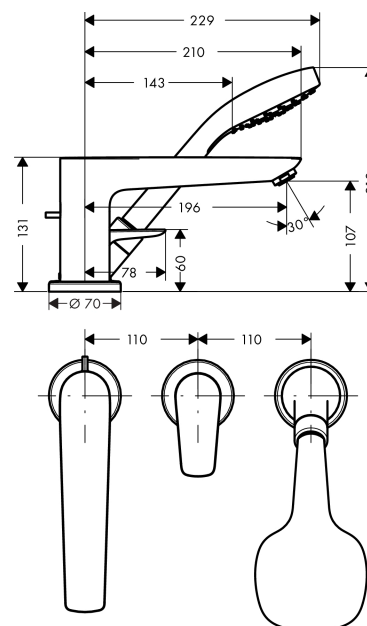

Talis E

3-otvorová páková baterie na okraj vany se sadou Secuflex

Povrch: **chrom** Číslo položky: **71730000**

Popis

Vlastnosti

- zahrnuje: 3-otvorová páková vanová baterie na okraj vany, ruční sprcha, sprchový držák
- vyložení: 196 mm
- druh baterie: normální proud
- ruční sprcha s proudem: Rain
- maximální délka vytažení ruční sprchy: 1,10 m
- maximální průtokové množství při 3 barech: 18 l/min
- průtokové množství pro vanový výtok při 3 barech: 18 l/min
- průtokové množství ruční sprchy při 3 barech: 15 l/min
- keramická kartuše
- nastavitelné omezení teploty
- přepínač s automatickým resetováním
- zpětný ventil
- rozměr přívodů: DN15
- způsob montáže: základní těleso
- vhodné pro montáž na okraj vany

Technologie

Obrázek výrobku

Kótovaný výkres

Talis E

3-otvorová páková baterie na okraj vany se sadou Secuflex

Povrch: chrom Číslo položky: 71730000

Průtokový diagram