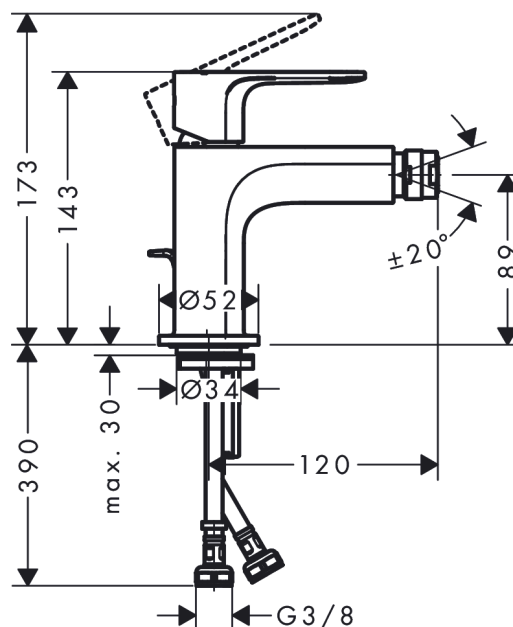

Rebris S**páková bidetová baterie s odtokovou soupravou s táhlem**Povrch: **chrom** Číslo položky: **72210000****Popis****Vlastnosti**

- zahrnuje: páková bidetová baterie, odtoková souprava
- vyložení: 120 mm
- výška výtoku: 89 mm
- perlátor s kulovým čepem
- typ proudu: normální proud
- maximální průtokové množství při 3 barech: 5 l/min
- keramická kartuše
- nastavitelné omezení teploty
- vhodné pro průtokový ohřívač
- odtoková souprava s vytahovací zátkou G 1¼
- materiál odtokové soupravy: syntetická
- způsob montáže: Přípojky G ¾
- rozměr přívodů: DN15
- EU taxonomy: max. 6 l/min - Substantial Contribution (SC)

Technologie**Ocenění za design**

reddot winner 2022

**Obrázek výrobku****Kótovaný výkres**

Rebris S

páková bidetová baterie s odtokovou soupravou s táhlem

Povrch: **chrom** Číslo položky: **72210000**

Průtokový diagram