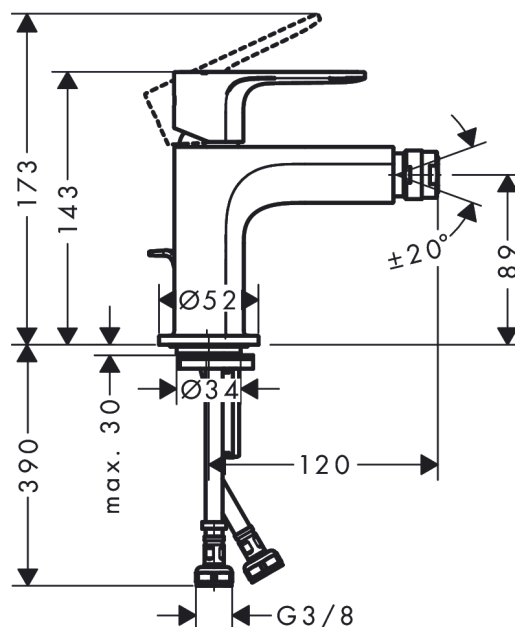

**Rebris E**  
**páková bidetová baterie s odtokovou soupravou s táhlem**  
 Povrch: **matná černá** Číslo položky: **72211670**

#### Vlastnosti

- zahrnuje: páková bidetová baterie, odtoková souprava
- vyložení: 120 mm
- výška výtoku: 89 mm
- perlátor s kulovým čepem
- typ proudu: normální proud
- maximální průtokové množství při 3 barech: 5 l/min
- keramická kartuše
- nastavitelné omezení teploty
- vhodné pro průtokový ohřívač
- odtoková souprava s vytahovací zátkou G 1¼
- materiál odtokové soupravy: syntetická
- způsob montáže: Přípojky G ¾
- rozměr přívodů: DN15
- EU taxonomy: max. 6 l/min - Substantial Contribution (SC)

### Obrázek výrobku

### Kótovaný výkres

**Rebris E**  
**páková bidetová baterie s odtokovou soupravou s táhlem**  
 Povrch: **matná černá** Číslo položky: **72211670**

**Průtokový diagram**