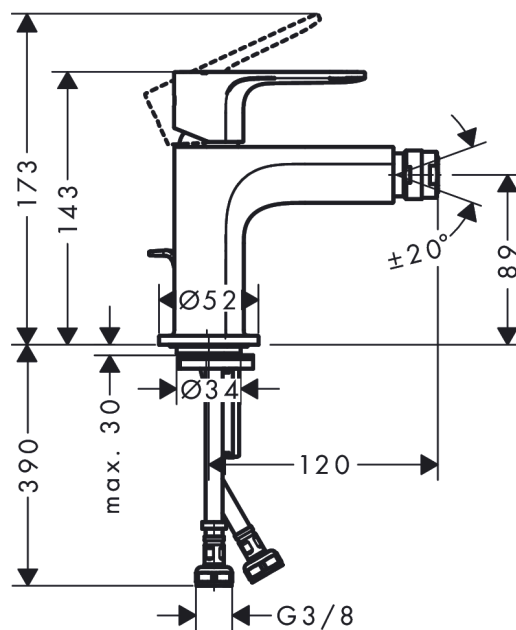

Rebris S**páková bidetová baterie s kovovou odtokovou soupravou s táhlem**Povrch: **chrom** Číslo položky: **72212000****Popis****Vlastnosti**

- zahrnuje: páková bidetová baterie, odtoková souprava
- vyložení: 120 mm
- výška výtoku: 89 mm
- perlátor s kulovým čepem
- typ proudu: normální proud
- maximální průtokové množství při 3 barech: 5 l/min
- keramická kartuše
- nastavitelné omezení teploty
- vhodné pro průtokový ohřívač
- odtoková souprava s vytahovací zátkou G 1¼
- materiál odtokové soupravy: kov
- způsob montáže: Přípojky G ¾
- rozměr přívodů: DN15
- EU taxonomy: max. 6 l/min - Substantial Contribution (SC)

Technologie**Ocenění za design**

reddot winner 2022

**Obrázek výrobku****Kótovaný výkres**

Rebris S

páková bidetová baterie s kovovou odtokovou soupravou s táhlem

Povrch: **chrom** Číslo položky: **72212000**

Průtokový diagram