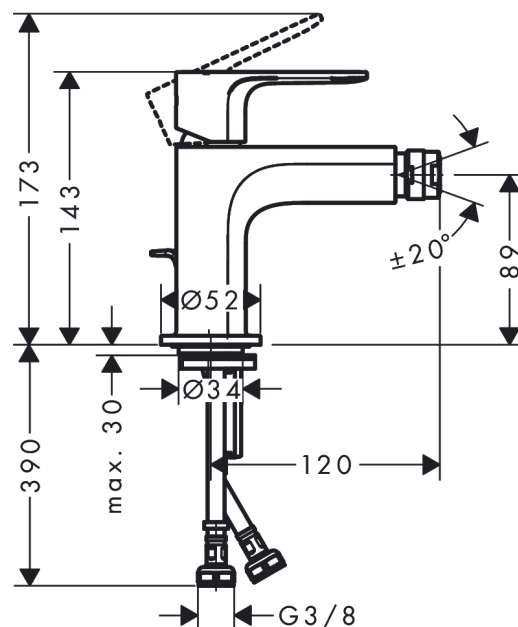

Rebris S**páková bidetová baterie s kovovou odtokovou soupravou s táhlem**Povrch: **matná černá** Číslo položky: **72212670****Popis****Vlastnosti**

- zahrnuje: páková bidetová baterie, odtoková souprava
- vyložení: 120 mm
- výška výtoku: 89 mm
- perlátor s kulovým čepem
- typ proudu: normální proud
- maximální průtokové množství při 3 barech: 5 l/min
- keramická kartuše
- nastavitelné omezení teploty
- vhodné pro průtokový ohřívač
- odtoková souprava s vytahovací zátkou G 1¼
- materiál odtokové soupravy: kov
- způsob montáže: Přípojky G ¾
- rozměr přívodů: DN15
- EU taxonomy: max. 6 l/min - Substantial Contribution (SC)

Technologie**Ocenění za design**

reddot winner 2022

**Obrázek výrobku****Kótovaný výkres**

Rebris S

páková bidetová baterie s kovovou odtokovou soupravou s táhlem

Povrch: **matná černá** Číslo položky: **72212670**

Průtokový diagram