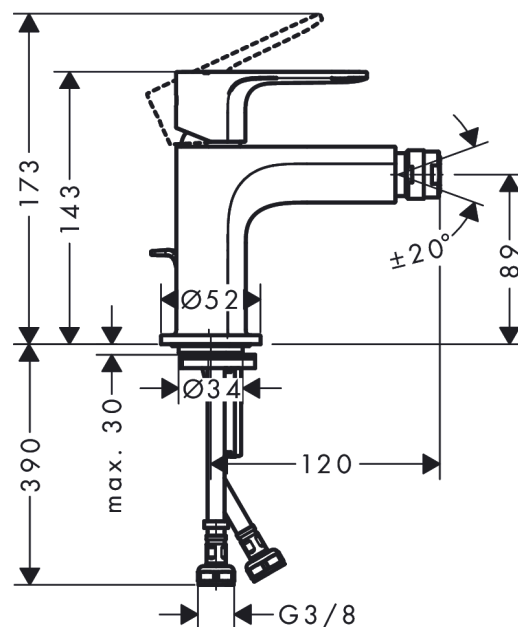

Rebris E**páková bidetová baterie s kovovou odtokovou soupravou s táhlem**Povrch: **matná černá** Číslo položky: **72213670****Popis****Vlastnosti**

- zahrnuje: páková bidetová baterie, odtoková souprava
- vyložení: 120 mm
- výška výtoku: 89 mm
- perlátor s kulovým čepem
- typ proudu: normální proud
- maximální průtokové množství při 3 barech: 5 l/min
- keramická kartuše
- vhodné pro průtokový ohřívač
- odtoková souprava s vyťahovací zátkou G 1¼
- materiál odtokové soupravy: kov
- způsob montáže: Připojky G ¾
- rozměr přívodů: DN15
- EU taxonomy: max. 6 l/min - Substantial Contribution (SC)

Technologie**Ocenění za design**

reddot winner 2022

**Obrázek výrobku****Kótovaný výkres**

Rebris E

páková bidetová baterie s kovovou odtokovou soupravou s táhlem

Povrch: **matná černá** Číslo položky: **72213670**

Průtokový diagram