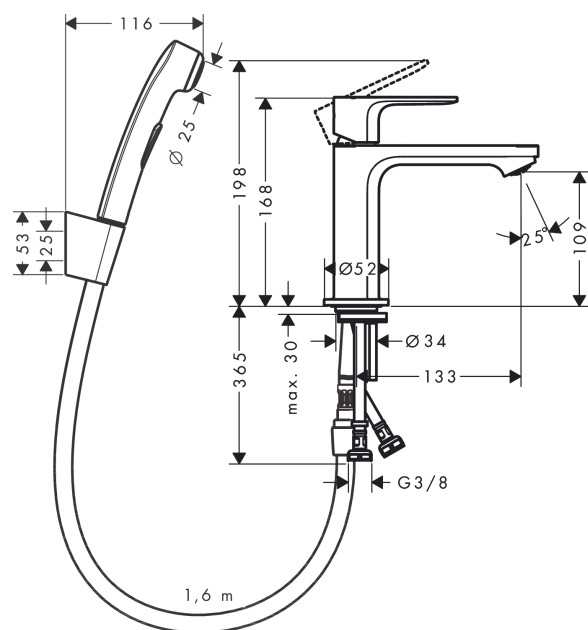

Rebris S**páková umyvadlová baterie 110 s ruční sprchou Bidette a sprchovou hadicí 160 cm bez odtokové soupravy**

Povrch: chrom Číslo položky: 72215000

**Popis****Vlastnosti**

- zahrnuje: páková umyvadlová baterie, ruční sprcha Bidette, sprchový držák, sprchová hadice
- ComfortZone 110
- vyložení: 133 mm
- výška výtoku: 109 mm
- varianta rukojeti: páková rukojeť
- typ proudu: normální proud
- maximální průtokové množství při 3 barech: 4,7 l/min
- keramická kartuše
- nastavitelné omezení teploty
- vhodné pro průtokové ohřívače vody
- způsob montáže: Přípojky G 3/8
- rozměr přívodů: DN15
- EU taxonomy: max. 6 l/min - Substantial Contribution (SC)

Technologie**Ocenění za design**

reddot winner 2022

**Obrázek výrobku****Kótovaný výkres**

Rebris S

páková umyvadlová baterie 110 s ruční sprchou Bidette a sprchovou hadicí 160 cm bez odtokové soupravy

Povrch: chrom Číslo položky: 72215000

Průtokový diagram