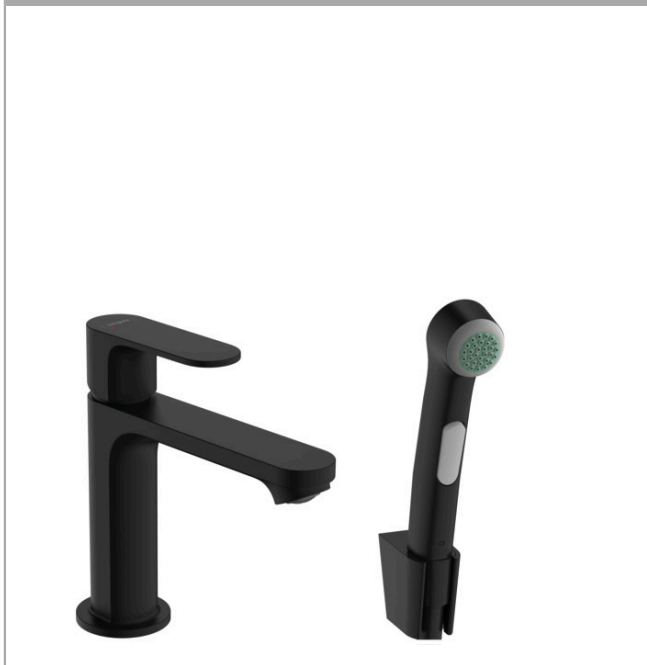

Rebris S

páková umyvadlová baterie 110 s ruční sprchou Bidette a sprchovou hadicí 160 cm bez odtokové soupravy

Povrch: matná černá Číslo položky: 72215670

Popis

Vlastnosti

- zahrnuje: páková umyvadlová baterie, ruční sprcha Bidette, sprchový držák, sprchová hadice
- ComfortZone 110
- vyložení: 133 mm
- výška výtoku: 109 mm
- varianta rukojeti: páková rukojeť
- typ proudu: normální proud
- maximální průtokové množství při 3 barech: 4,7 l/min
- keramická kartuše
- nastavitelné omezení teploty
- vhodné pro průtokové ohřívače vody
- způsob montáže: Přípojky G 3/8
- rozměr přívodů: DN15
- EU taxonomy: max. 6 l/min - Substantial Contribution (SC)

Technologie

Ocenění za design

reddot winner 2022

Obrázek výrobku