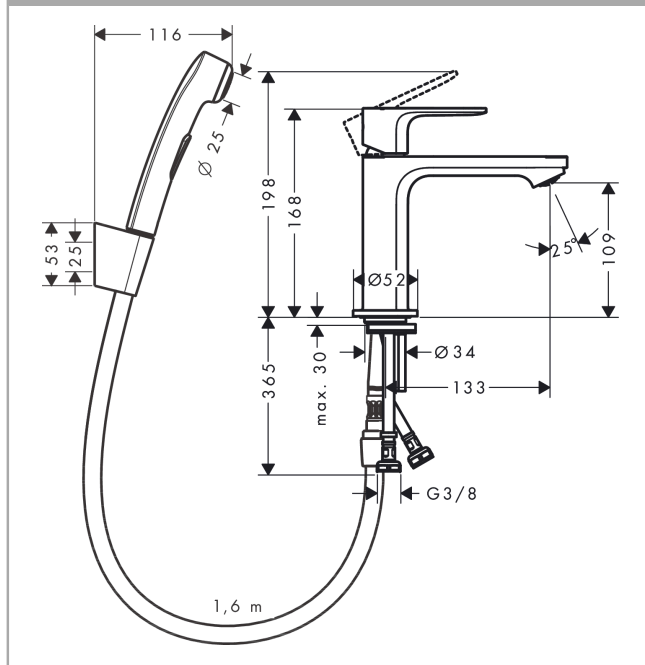

#### Vlastnosti

- zahrnuje: páková umyvadlová baterie, ruční sprcha Bidette, sprchový držák, sprchová hadice
- ComfortZone 110
- vyložení: 133 mm
- výška výtoku: 109 mm
- varianta rukojeti: páková rukojeť
- typ proudu: normální proud
- maximální průtokové množství při 3 barech: 4,7 l/min
- keramická kartuše
- nastavitelné omezení teploty
- vhodné pro průtokové ohřívače vody
- způsob montáže: Přípojky G 3/8
- rozměr přívodů: DN15
- EU taxonomy: max. 6 l/min - Substantial Contribution (SC)

### Obrázek výrobku

### Kótovaný výkres

**Rebris S**

**páková umyvadlová baterie 110 s ruční sprchou Bidette a sprchovou hadicí 160 cm bez odtokové soupravy**

Povrch: matná černá Číslo položky: 72215670

F1

**Průtokový diagram**