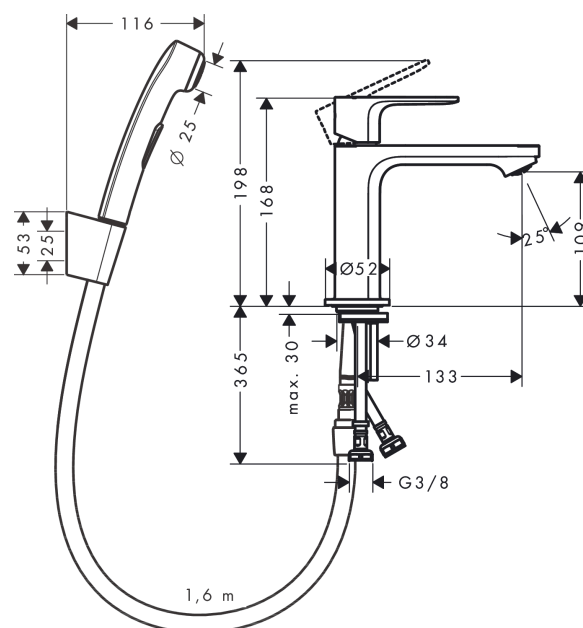

**Rebris E****páková umyvadlová baterie 110 s ruční sprchou Bidette a sprchovou hadicí 160 cm bez odtokové soupravy**Povrch: **chrom** Číslo položky: **72216000****Popis****Vlastnosti**

- obsahuje: páková umyvadlová baterie, ruční sprcha Bidette, sprchový držák, sprchová hadice
- ComfortZone 110
- vyložení: 133 mm
- výška výtoku: 109 mm
- varianta rukojeti: páková rukojeť
- typ proudu: normální proud
- maximální průtokové množství při 3 barech: 4,7 l/min
- keramická kartuše
- nastavitelné omezení teploty
- vhodné pro průtokové ohřívače vody
- způsob montáže: Přípojky G 3/8
- rozměr přívodů: DN15
- EU taxonomy: max. 6 l/min - Substantial Contribution (SC)

## Rebris E

páková umyvadlová baterie 110 s ruční sprchou Bidette a sprchovou hadicí 160 cm bez odtokové soupravy

Povrch: chrom Číslo položky: 72216000

### Průtokový diagram