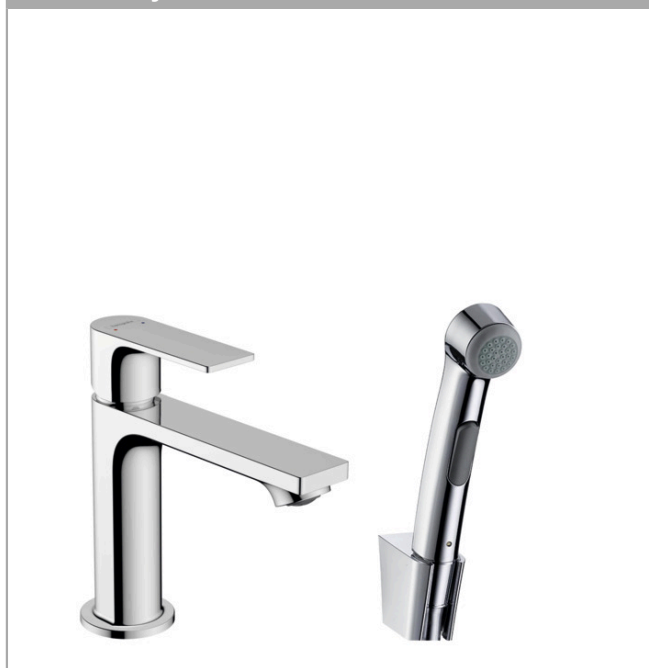

Rebris E

páková umyvadlová baterie 110 s ruční sprchou Bidette a sprchovou hadicí 160 cm bez odtokové soupravy

Povrch: **chrom** Číslo položky: **72216000**

Popis

Vlastnosti

- obsahuje: páková umyvadlová baterie, ruční sprcha Bidette, sprchový držák, sprchová hadice
- ComfortZone 110
- vyložení: 133 mm
- výška výtoku: 109 mm
- varianta rukojeti: páková rukojeť
- typ proudu: normální proud
- maximální průtokové množství při 3 barech: 4,7 l/min
- keramická kartuše
- nastavitelné omezení teploty
- vhodné pro průtokové ohřívače vody
- způsob montáže: Přípojky G 3/8
- rozměr přívodů: DN15
- EU taxonomy: max. 6 l/min - Substantial Contribution (SC)

Technologie

Ocenění za design

reddot winner 2022

Obrázek výrobku