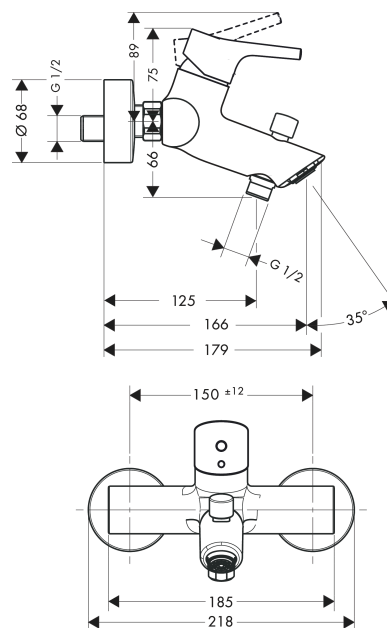

**Talis S****Páková vanová baterie na stěnu**Povrch: **chrom** Číslo položky: **72400000****Popis****Vlastnosti**

- vyložení: 166 mm
- vzdálenost středu:  $150 \pm 12$  mm
- druh baterie: normální proud
- maximální průtokové množství při 3 barech: 20 l/min
- průtokové množství pro vanový výtok při 3 barech: 20 l/min
- průtokové množství ruční sprchy při 3 barech: 14 l/min
- keramická kartuše
- nastavitelné omezení teploty
- přepínač s automatickým resetováním
- s vestavěnou bezpečnostní kombinací EN 1717
- s odhlučněním
- vhodné pro průtokový ohřívač
- rozměr přívodů: DN15
- způsob montáže: etážky
- nástěnná montáž
- minimální provozní tlak: 1 bar
- maximální provozní tlak: 10 barů

**Technologie****Obrázek výrobku****Kótovaný výkres**

**Talis S**

**Páková vanová baterie na stěnu**

Povrch: **chrom** Číslo položky: **72400000**

**Průtokový diagram**