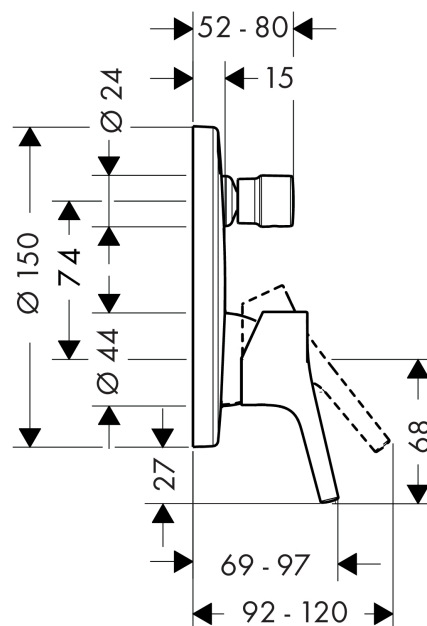

Talis S

Páková vanová baterie pod omítku

Povrch: **chrom** Číslo položky: **72405000**

Popis

Vlastnosti

- průtokové množství horního vývodu: 21 l/min
- průtokové množství spodního vývodu: 29 l/min
- maximální průtokové množství při 3 barech: 29 l/min
- keramická kartuše
- nastavitelné omezení teploty
- přepínač s automatickým resetováním
- s odhlučněním
- způsob montáže: základní těleso
- minimální provozní tlak: 1 bar
- maximální provozní tlak: 10 barů

Obrázek výrobku

Kótovaný výkres

Průtokový diagram