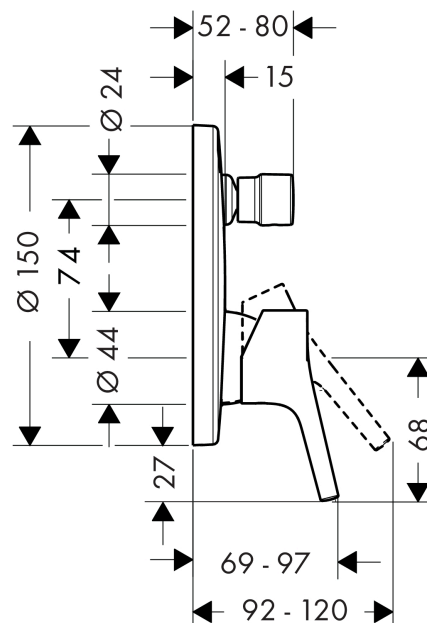

**Talis S****Páková vanová baterie pod omítku, se zabudovanou bezpečnostní kombinací podle EN1717**Povrch: **chrom** Číslo položky: **72406000****Popis****Vlastnosti**

- maximální průtokové množství při 3 barech: 25 l/min
- průtokové množství pro vanový výtok při 3 barech: 25 l/min
- průtokové množství ruční sprchy při 3 barech: 24,5 l/min
- keramická kartuše
- nastavitelné omezení teploty
- přepínač s automatickým resetováním
- zpětný ventil
- s odhlučněním
- s integrovanou bezpečnostní kombinací EN 1717
- způsob montáže: základní těleso
- nástěnná montáž
- minimální provozní tlak: 1 bar
- maximální provozní tlak: 10 barů

**Obrázek výrobku****Kótovaný výkres**

**Talis S**

**Páková vanová baterie pod omítku, se zabudovanou bezpečnostní kombinací podle EN1717**

Povrch: **chrom** Číslo položky: **72406000**

**Průtokový diagram**