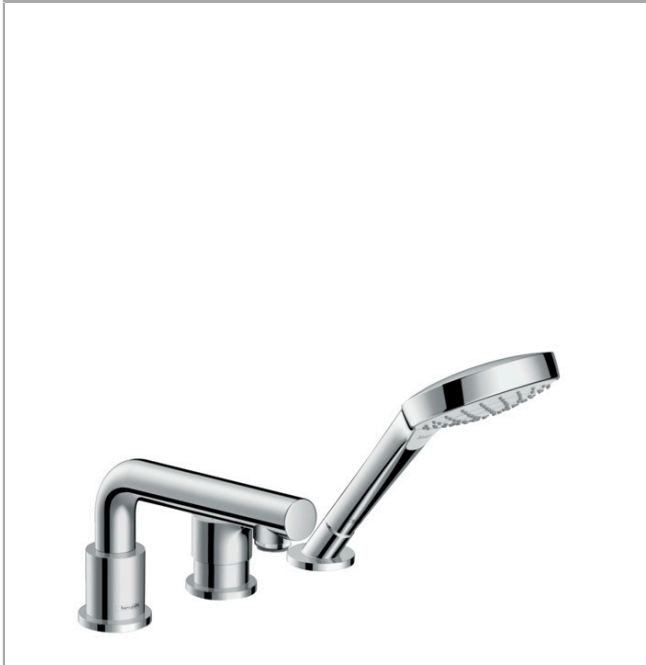

Talis S

3-otvorová páková vanová baterie na okraj vany se sadou Secuflex

Povrch: **chrom** Číslo položky: **72416000**

Popis

Vlastnosti

- zahrnuje: 3-otvorová páková vanová baterie na okraj vany, ruční sprcha, sprchový držák
- vyložení: 200 mm
- druh baterie: normální proud
- ruční sprcha s proudem: Rain
- maximální délka vytažení ruční sprchy: 1,10 m
- maximální průtokové množství při 3 barech: 22 l/min
- keramická kartuše
- nastavitelné omezení teploty
- rozměr přívodů: DN15
- vhodné pro montáž na okraj vany

Technologie

Obrázek výrobku