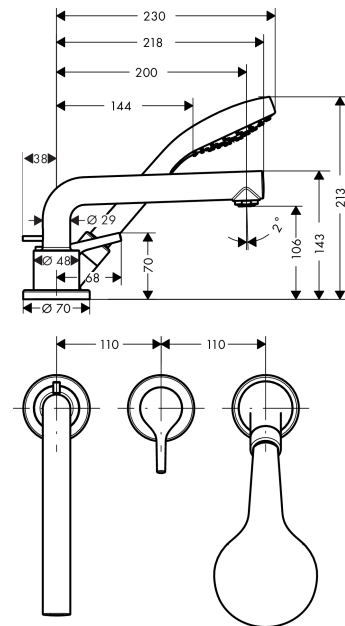

Kótovaný výkres