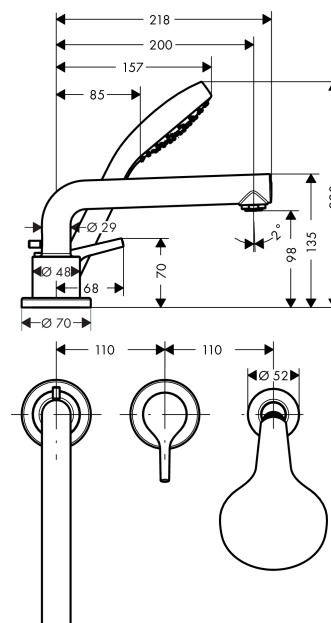

Talis S**3-otvorová páková baterie na okraj vany**Povrch: **chrom** Číslo položky: **72417000****Popis****Vlastnosti**

- zahrnuje: 3-otvorová páková vanová baterie na okraj vany, ruční sprcha, sprchový držák
- vyložení: 200 mm
- druh baterie: normální proud
- ruční sprcha s proudem: Rain
- maximální délka vytažení ruční sprchy: 1,60 m
- maximální průtokové množství při 3 barech: 19 l/min
- průtokové množství pro vanový výtok při 3 barech: 19 l/min
- průtokové množství ruční sprchy při 3 barech: 15 l/min
- keramická kartuše
- nastavitelné omezení teploty
- rozměr přívodů: DN15
- vhodné pro montáž na okraj vany

Technologie**Obrázek výrobku****Kótovaný výkres**

Talis S

3-otvorová páková baterie na okraj vany

Povrch: chrom Číslo položky: 72417000

Průtokový diagram