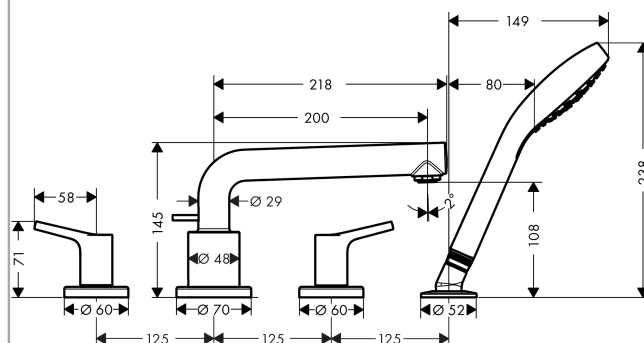

Talis S**4-otvorová baterie na okraj vany**Povrch: **chrom** Číslo položky: **72419000****Popis****Vlastnosti**

- zahrnuje: 4-otvorová baterie na okraj vany, ruční sprcha, sprchový držák
- vyložení: 200 mm
- maximální délka vytažení ruční sprchy: 1,60 m
- maximální průtokové množství při 3 barech: 23,8 l/min
- průtokové množství pro vanový výtok při 3 barech: 23,8 l/min
- průtokové množství ruční sprchy při 3 barech: 16,7 l/min
- zpětný ventil
- s vestavěnou bezpečnostní kombinací EN 1717
- rozměr přívodů: DN15
- vhodné pro montáž na okraj vany
- minimální provozní tlak: 1 bar

Technologie**Obrázek výrobku****Kótovaný výkres**

Talis S**4-otvorová baterie na okraj vany**Povrch: **chrom** Číslo položky: **72419000****Průtokový diagram**